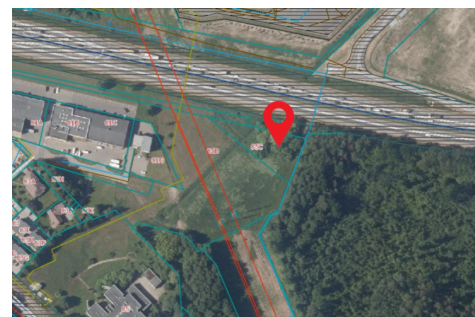

Visus naujausius CAPITAL nekilnojamojo turto skelbimus rasite mūsų internetiniame puslapyje www.capital.lt. Kviečiame apsilankyti!

Kontaktiniai duomenys

Telefono numeris: +37066749585

Susisiekti el.paštu: edita.girciene@capitalrealty.com

CAPITAL TOP

CAPITAL TOP

Edita Gircienė

Reikia pagalbos parduodant ar perkant nekilnojamąjį turtą?
Galiu būti jūsų asmeninė brokerė!

edita.girciene@capital.lt
+370 667 49585
www.capital.lt