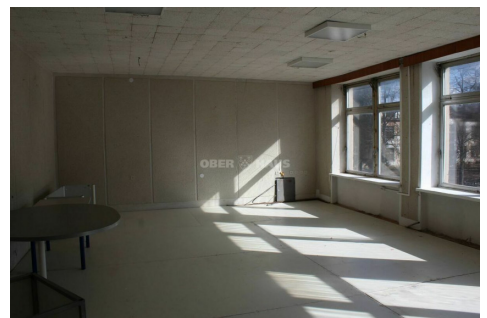

Susisiekti el.paštu: zivile.repsiene@ober-haus.lt