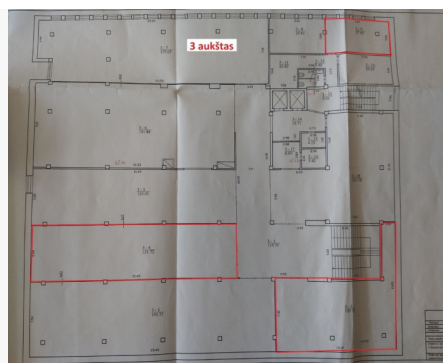

CAPITAL KAUNAS **GOLDEN CLUB** PATIKIMAS BROKERIS KAUNE

**PADĖSIU VISAI
NT KLAUSIMAI**

- PIRKIMAS
- PARDAVIMAS
- NUOMA
- KREDITAVIMAS
- VERTINIMAS

**KAROLIS
GRADZEVIČIUS**

+370 658 81289
karolis.gradzevicius@capital.lt