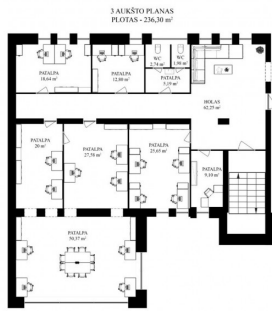

CAPITAL COMMERCIAL

Denis Zelenko

Komercinio NT ekspertai - specializuoti, greiti ir efektyvūs sprendimai Jums. Susisiekite!

+370 624 80030
denis.zelenko@capital.lt

Esame šių asociacijų nariai: LNTAA AMCHAM LITHUANIA