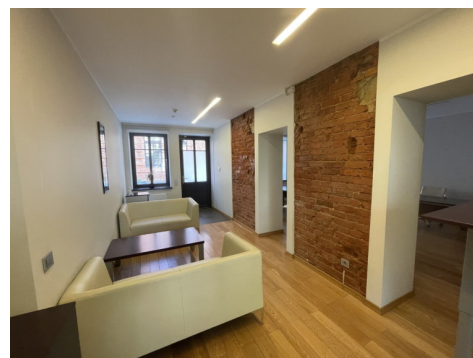

- -Įvesta signalizacijos sistema;
- -Atskiras įėjimas iš gatvės pusės;
- -Pilnai įrengtas;
- -Prabagūs baldai, reguliuojamo aukščio stalas.

INFRASTRUKTŪRA IR APLINKA:

- -Gera vieta miesto centre:
- -Butas šalia J. Gruodžio g. (gatvė tūpikinė, nepravažiuojama);
- -Sutvarkyta gatvė, šalia Vilniaus g, viešnučiai, barai, teismas;
- -Patogus asfaltuotas privažiavimas, tiek nuosavu tiek viešuoju transportu;
- -Puikus susisiekimas su visais miesto rajonais;
- -Miesto infrastruktūra ir patogumai. Visus naujausius CAPITAL nekilnojamojo turto skelbimus rasite mūsų internetiniame puslapyje www.capital.lt. Kviečiame apsilankyti!

Kontaktiniai duomenys

Telefono numeris: +370 627 29970

Susisiekti el.paštu: aidis.jaskevicius@capital.lt