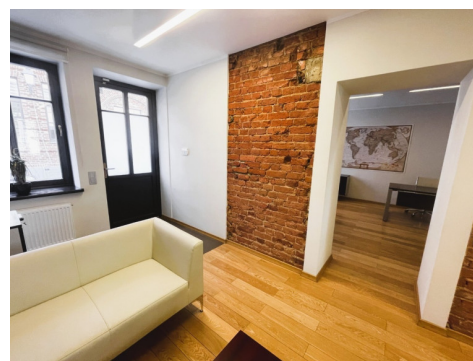

- -Įvesta signalizacijos sistema;
- -Atskiras įėjimas iš gatvės pusės;
- -Pilnai įrengtas;
- -Prabagūs baldai, reguliuojamo aukščio stalas.

INFRASTRUKTŪRA IR APLINKA:

- -Gera vieta miesto centre:
- -Butas šalia J. Gruodžio g. (gatvė tūpikinė, nepravažiuojama);
- -Sutvarkyta gatvė, šalia Vilniaus g, viešnučiai, barai, teismas;
- -Patogus asfaltuotas privažiavimas, tiek nuosavu tiek viešuoju transportu;
- -Puikus susisiekimas su visais miesto rajonais;
- -Miesto infrastruktūra ir patogumai. Visus naujausius CAPITAL nekilnojamojo turto skelbimus rasite mūsų internetiniame puslapyje www.capital.lt. Kviečiame apsilankyti!

Kontaktiniai duomenys

Telefono numeris: +370 627 29970

Susisiekti el.paštu: aidis.jaskevicius@capital.lt