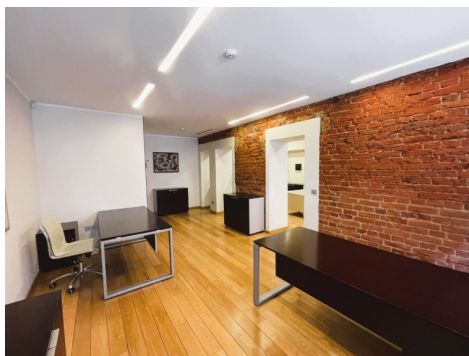

CAPITAL
TURTA

Aidis Jaskėvicius

Jūsų švyturys nekilnojamojo turto vandenynė

2019 SILVER CLUB

+370 627 39970
aidis.jaskevicius@capital.lt

A portrait of a man in a dark suit and light shirt, standing in front of a lighthouse. The background is a dark, moody sky.