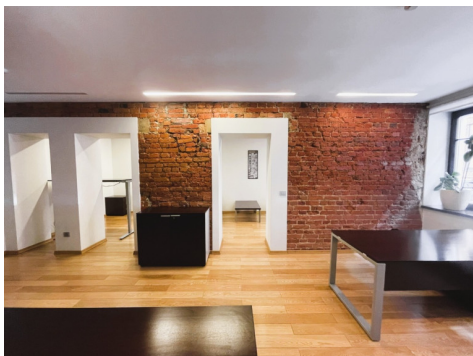

CAPITAL
TURTA

Aidis Jaskėvicius

Jūsų švyturys nekilnojamojo turto vandenynė

2019 SILVER CLUB

+370 627 39970
aidis.jaskevicius@capital.lt

A portrait of a man in a dark suit and light shirt, standing in front of a lighthouse. The background is a dark, moody sky.