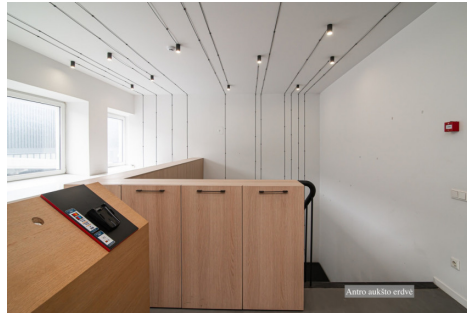

CAPITAL COMMERCIAL

Karolis Milius

Reikia pagalbos parduodant ar perkant nekilnojamąjį turtą?

+370 683 47881