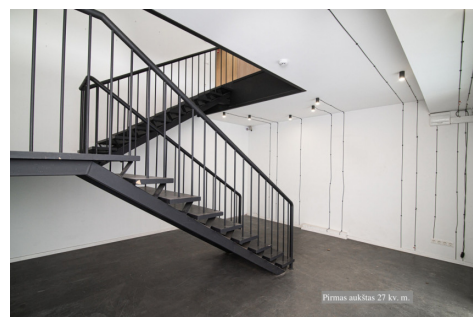

PAGRINDINIAI PRIVALUMAI

---

1. Patalpos yra šalia pagrindinių gatvių, Naujamiestyje gerai matomos visiems pravažiuojantiems ar praeinantiems.
   - Pirmas ir antras aukštas, atskiras įėjimas nuo Vilkpedės gatvės;
   - Šalia patalpų yra automobilių parkavimo aikštelė;
   - Patalpų nuomos kaina su pilna apdaila.
2. ---

Visus naujausius CAPITAL nekilnojamojo turto skelbimus rasite mūsų internetiniame puslapyje www.capital.lt. Kviečiame apsilankyti!

Kontaktiniai duomenys

Telefono numeris: +370 683 47881

Susisiekti el.paštu: karolis.milius@capitalrealty.com