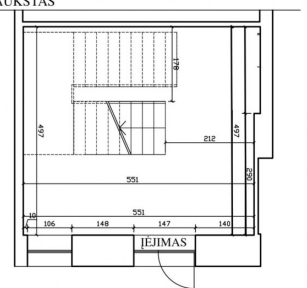

PIRMAS AUKŠTAS