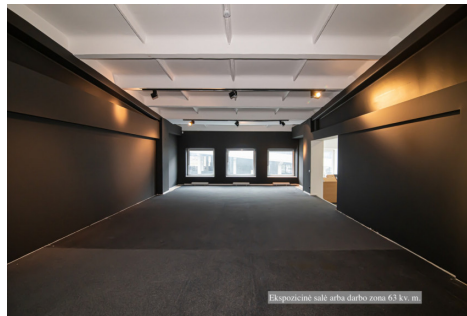

CAPITAL COMMERCIAL

Karolis Milius

Reikia pagalbos parduodant ar perkant nekilnojamąjį turtą?

+370 683 47881