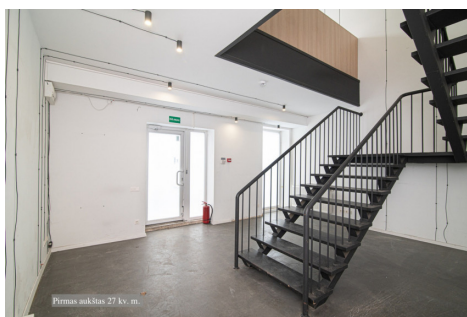

PAGRINDINIAI PRIVALUMAI

---

1. Patalpos yra šalia pagrindinių gatvių, Naujamiestyje gerai matomos visiems pravažiuojantiems ar praeinantiems.
   - Pirmas ir antras aukštas, atskiras įėjimas nuo Vilkpedės gatvės;
   - Šalia patalpų yra automobilių parkavimo aikštelė;
   - Patalpų nuomos kaina su pilna apdaila.
2. ---

Visus naujausius CAPITAL nekilnojamojo turto skelbimus rasite mūsų internetiniame puslapyje www.capital.lt. Kviečiame apsilankyti!

Kontaktiniai duomenys

Telefono numeris: +370 683 47881

Susisiekti el.paštu: karolis.milius@capitalrealty.com