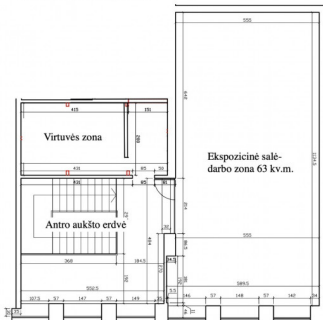

ANTRAS AUKŠTAS