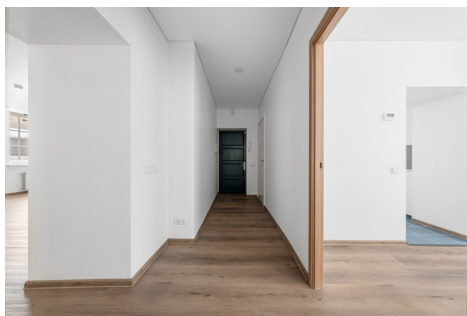

CAPITAL COMMERCIAL

Denis Zelenko

Komercinio NT ekspertai - specializuoti, greiti ir efektyvūs sprendimai Jums. Susisiekite!

+370 624 80030
denis.zelenko@capital.lt

Esame šių asociacijų nariai: LNTAA ANCIANŲ UŽTIEMIAI

CAPITAL COMMERCIAL

Denis Zelenko

Komercinio NT ekspertai - specializuoti, greiti ir efektyvūs sprendimai Jums. Susisiekite!

+370 624 80030
denis.zelenko@capital.lt

Esame šių asociacijų nariai: LNTAA ANCIANŲ UŽTIEMIAI