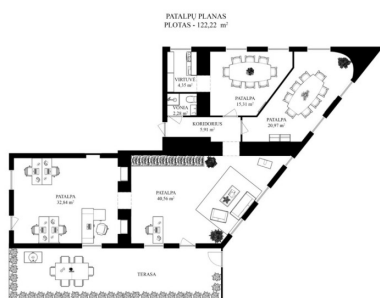

CAPITAL COMMERCIAL

Denis Zelenko

Komercinio NT ekspertai - specializuoti, greiti ir efektyvūs sprendimai Jums. Susisiekite!

+370 624 80030
denis.zelenko@capital.lt

Esame šių asociacijų nariai: LNTAA ANCIANŲ UŽTIEMIAI

CAPITAL COMMERCIAL

Denis Zelenko

Komercinio NT ekspertai - specializuoti, greiti ir efektyvūs sprendimai Jums. Susisiekite!

+370 624 80030
denis.zelenko@capital.lt

Esame šių asociacijų nariai: LNTAA ANCIANŲ UŽTIEMIAI