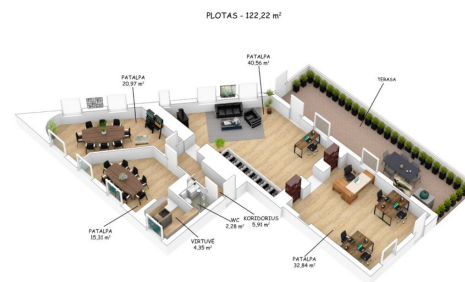

CAPITAL COMMERCIAL

Denis Zelenko

Komercinio NT ekspertai - specializuoti, greiti ir efektyvūs sprendimai Jums. Susisiekite!

+370 624 80030
denis.zelenko@capital.lt

Esame šių asociacijų nariai: LNTAA ANCIANŲ UŽTIEMIAI

CAPITAL COMMERCIAL

Denis Zelenko

Komercinio NT ekspertai - specializuoti, greiti ir efektyvūs sprendimai Jums. Susisiekite!

+370 624 80030
denis.zelenko@capital.lt

Esame šių asociacijų nariai: LNTAA ANCIANŲ UŽTIEMIAI