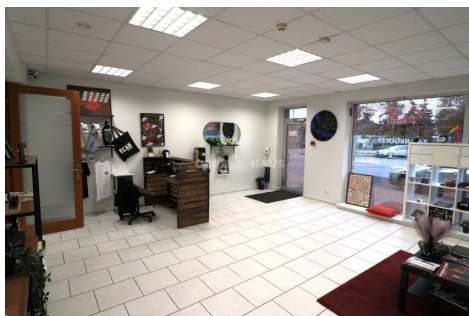

OBER HAUS
NEILNOJAMASIS TURTAS

VERTINKITE SAVO LAIKĄ,
RINKITĖS NT RINKOS
PROFESIONALUS

**VISOS NEKILNOJAMOJO
TURTO PASLAUGOS !**

susisiekiite:

Romualdas Paulauskas
Būro vadovas, turto vertinimo ir nekilnojamojo turto ekspertas

+370 614 80 065 | Respublikos g. 37, Panevėžys | romualdas.paulauskas@oh.lt | www.ober-haus.lt