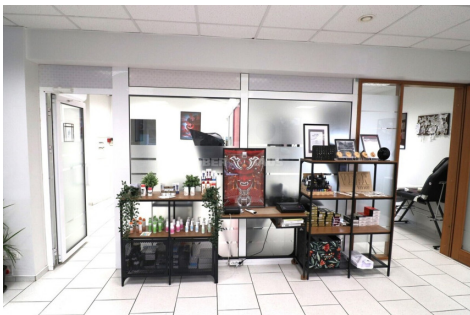

VIETA IR INFRASTRUKTŪRA

- Šalia miesto centro;
- Vos 8 minutės pėsčiomis iki miesto centro;

Patalpos išnuojamos nuo birželio 1 dienos.

Nuomos kaina 800 eur/mėn. -- Objekto nr. Ober-Haus tinklapyje www.ober-haus.lt/OH470854

Kontaktiniai duomenys

Telefono numeris: +370 614 80065

Susisiekti el.paštu: romualdas.paulauskas@ober-haus.lt