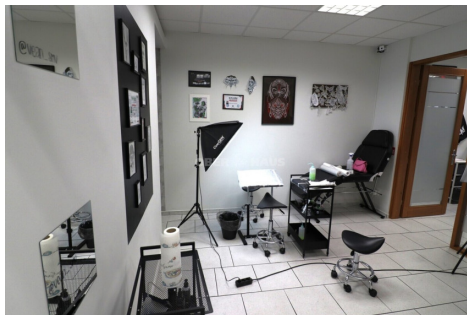

VIETA IR INFRASTRUKTŪRA

- Šalia miesto centro;
- Vos 8 minutės pėsčiomis iki miesto centro;

Patalpos išnuojamos nuo birželio 1 dienos.

Nuomos kaina 800 eur/mėn. -- Objekto nr. Ober-Haus tinklapyje www.ober-haus.lt/OH470854

Kontaktiniai duomenys

Telefono numeris: +370 614 80065

Susisiekti el.paštu: romualdas.paulauskas@ober-haus.lt