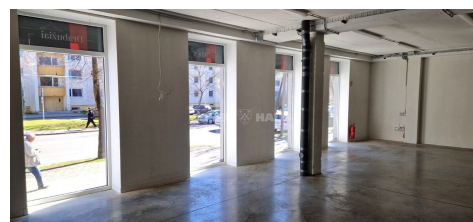

VIETA IR INFRASTRUKTŪRA

- Žemaičių gyvenamajame kvartale;
- Vos 10 minučių pėsčiomis iki miesto centro;
- Šalia yra ir daugiabučių ir individualių namų kvartalai

Patalpų nuomos kaina 800 eur/mėn+PVM.

— Objekto nr. Ober-Haus tinklapyje www.ober-haus.lt/OH505675

Kontaktiniai duomenys

Telefono numeris: +370 614 80065

Susisiekti el.paštu: romualdas.paulauskas@ober-haus.lt