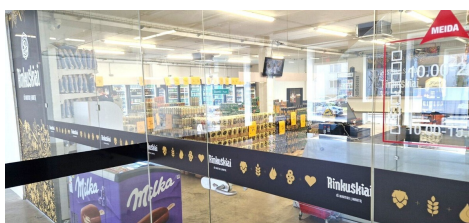

VIETA IR INFRASTRUKTŪRA

- Žemaičių gyvenamajame kvartale;
- Vos 10 minučių pėsčiomis iki miesto centro;
- Šalia yra ir daugiabučių ir individualių namų kvartalai

Patalpų nuomos kaina 800 eur/mėn+PVM.

— Objekto nr. Ober-Haus tinklapyje www.ober-haus.lt/OH505675

Kontaktiniai duomenys

Telefono numeris: +370 614 80065

Susisiekti el.paštu: romualdas.paulauskas@ober-haus.lt