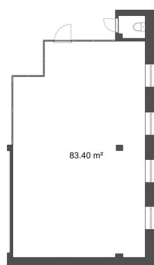

VIETA IR INFRASTRUKTŪRA

- Žemaičių gyvenamajame kvartale;
- Vos 10 minučių pėsčiomis iki miesto centro;
- Šalia yra ir daugiabučių ir individualių namų kvartalai

Patalpų nuomos kaina 800 eur/mėn+PVM.

— Objekto nr. Ober-Haus tinklapyje www.ober-haus.lt/OH505675

Kontaktiniai duomenys

Telefono numeris: +370 614 80065

Susisiekti el.paštu: romualdas.paulauskas@ober-haus.lt