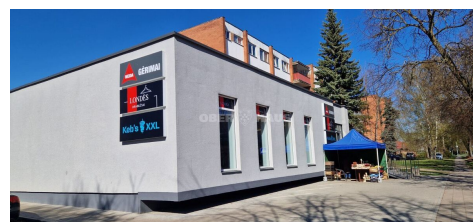

VIETA IR INFRASTRUKTŪRA

- Žemaičių gyvenamajame kvartale;
- Vos 10 minučių pėsčiomis iki miesto centro;
- Šalia yra ir daugiabučių ir individualių namų kvartalai

Patalpų nuomos kaina 800 eur/mėn+PVM.

— Objekto nr. Ober-Haus tinklapyje www.ober-haus.lt/OH505675

Kontaktiniai duomenys

Telefono numeris: +370 614 80065

Susisiekti el.paštu: romualdas.paulauskas@ober-haus.lt