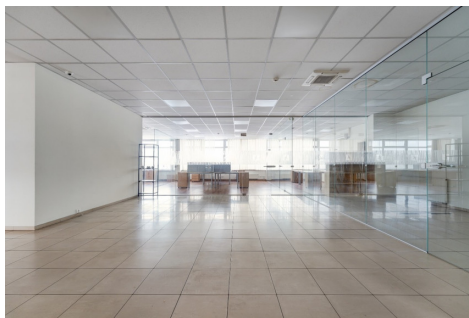

Bendras plotas: ~ 600 kv.m.