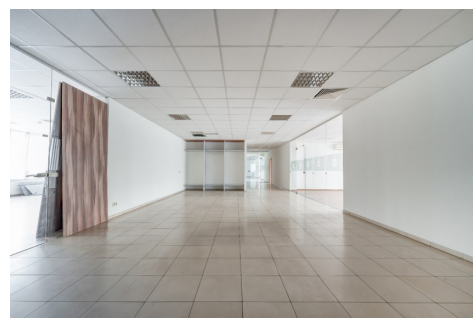

– Apsaugos ir priešgaisrinė signalizacija;

NUOMOS KAINA:

- 6 Eur / kv.m. + PVM;
- Yra galimybė išsinuomoti įvairaus ploto patalpas kituose aukštuose:
- I-ame: 200 kv.m;
- II-ame: 40, 90, 150 kv.m..

ĮRENGIMAS:

- Įrengtos patalpos, reikalingas kosmetinis remontas;
- Langai: plastikiniai;
- Grindys: plytelės;
- Yra san. mazgas.

INFRASTRUKTŪRA:

Patogus susisiekimas su visomis Vilniaus vietomis šalia esančiu vakariniu aplinkkeliu, bei Kirtimų g. Visus naujausius CAPITAL nekilnojamojo turto skelbimus rasite mūsų internetiniame puslapyje www.capital.lt. Kviečiame apsilankyti!

Kontaktiniai duomenys

Telefono numeris: +370 611 22703

Susisiekti el.paštu: zita.grendiene@capitalrealty.com