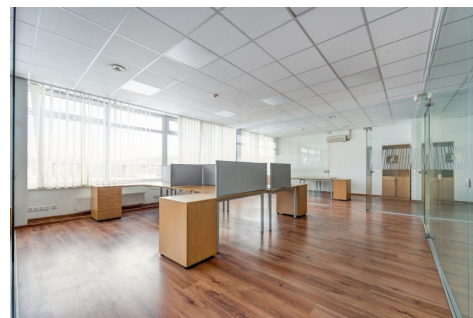

Bendras plotas: ~ 600 kv.m.