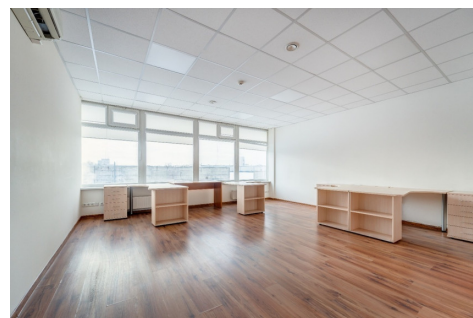

– Apsaugos ir priešgaisrinė signalizacija;

NUOMOS KAINA:

- 6 Eur / kv.m. + PVM;
- Yra galimybė išsinuomoti įvairaus ploto patalpas kituose aukštuose:
- I-ame: 200 kv.m;
- II-ame: 40, 90, 150 kv.m..

ĮRENGIMAS:

- Įrengtos patalpos, reikalingas kosmetinis remontas;
- Langai: plastikiniai;
- Grindys: plytelės;
- Yra san. mazgas.

INFRASTRUKTŪRA:

Patogus susisiekimas su visomis Vilniaus vietomis šalia esančiu vakariniu aplinkkeliu, bei Kirtimų g. Visus naujausius CAPITAL nekilnojamojo turto skelbimus rasite mūsų internetiniame puslapyje www.capital.lt. Kviečiame apsilankyti!

Kontaktiniai duomenys

Telefono numeris: +370 611 22703

Susisiekti el.paštu: zita.grendiene@capitalrealty.com