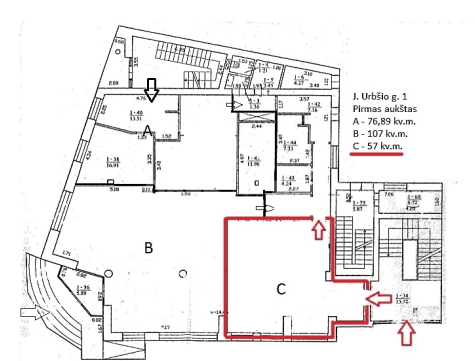

- Šalia yra nemokama automobilių parkavimo aikštelė

Nuomos kaina 970 Eur/mėn.+GPM. -- Objekto nr. Ober-Haus tinklapyje www.ober-haus.lt/OH409340

Kontaktiniai duomenys

Telefono numeris: +370 614 80065

Susisiekti el.paštu: romualdas.paulauskas@ober-haus.lt

**VERTINKITE SAVO LAIKĄ,
RINKITĖS NT RINKOS
PROFESIONALUS**

**VISOS NEKILNOJAMOJO
TURTO PASLAUGOS!**

susisiekti:

Romualdas Paulauskas
Biuro vadovas, turto vertintojas, nekilnojamojo turto ekspertas

+370 614 80065 Rimgabėjos g. 37, Panevėžys romualdas.paulauskas@oh.lt www.ober-haus.lt