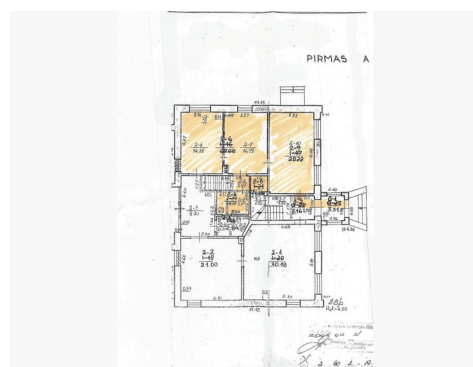

Kontaktiniai duomenys

Telefono numeris: +37068630306

Susisiekti el.paštu: donatas.paulius@capital.lt