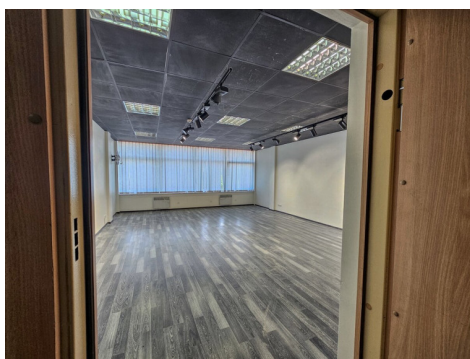

Telefono numeris: +37066344604
Susisiekti el.paštu: karolis.petraitis@oppa.lt