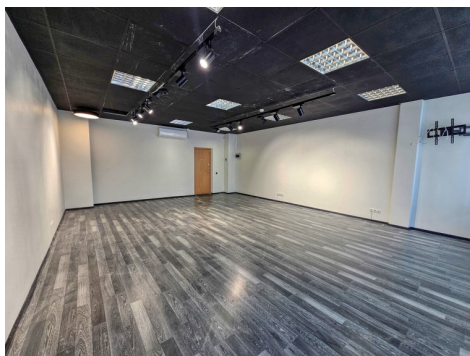

Telefono numeris: +37066344604
Susisiekti el.paštu: karolis.petraitis@oppa.lt