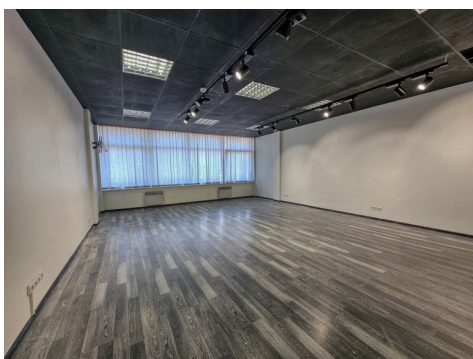

Telefono numeris: +37066344604
Susisiekti el.paštu: karolis.petraitis@oppa.lt