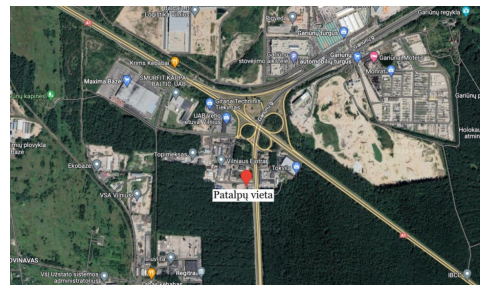

CAPITAL
COMMERCIAL

Georgij Baisev

Komercinio NT ekspertai - specializuoti, greiti ir efektyvūs sprendimai Jums. Susisiekite!

+370 683 63025
georgij.baisev@capitalrealty.com

Esame šių asociacijų nariai: LNTAA RIMCMAM LITHUANIA