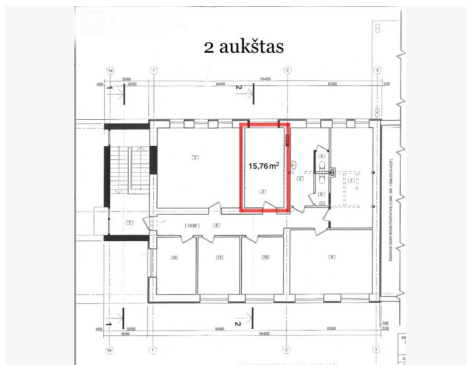

CAPITAL
COMMERCIAL

Georgij Baisev

Komercinio NT ekspertai - specializuoti, greiti ir efektyvūs sprendimai Jums. Susisiekite!

+370 683 63025
georgij.baisev@capitalrealty.com

Esame šių asociacijų nariai: LNTAA RIMCMAM LITHUANIA