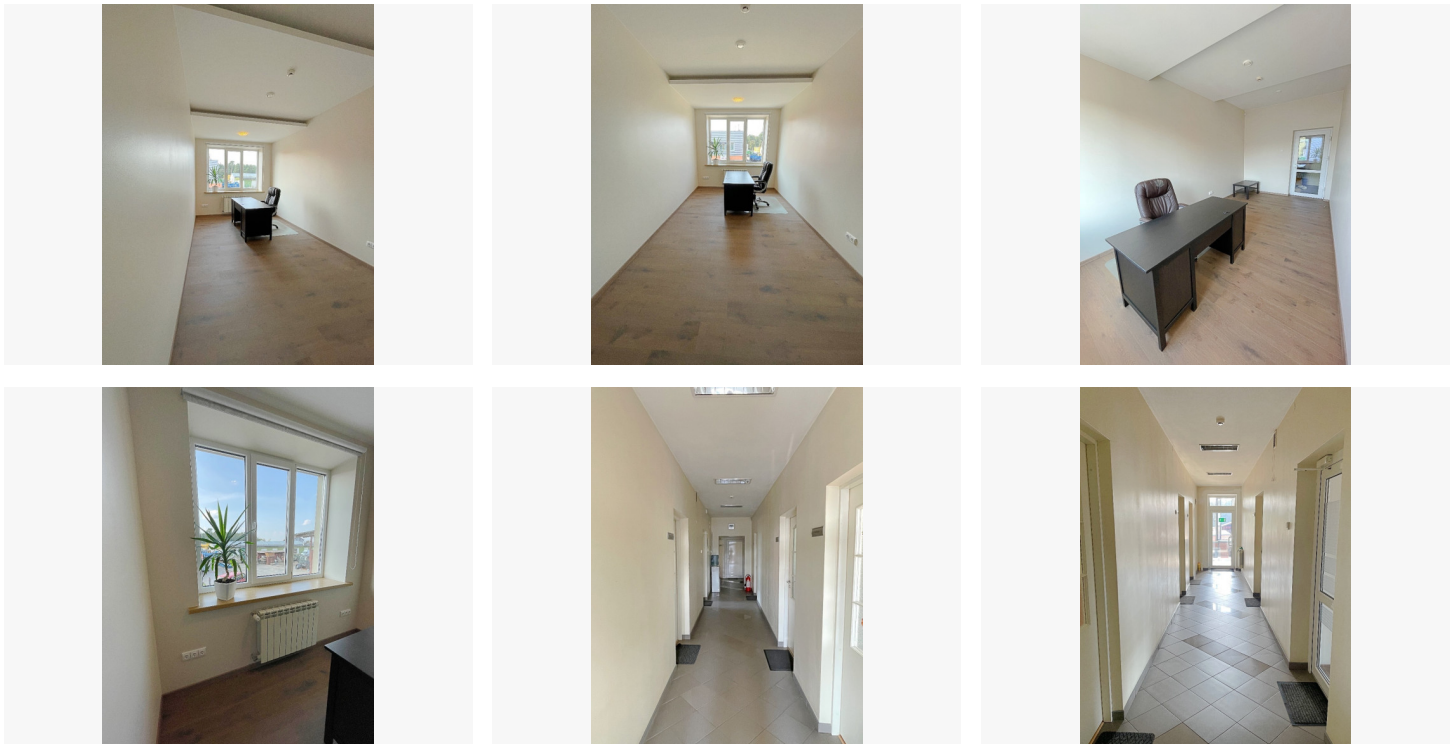

- Uždara teritorija, įrengtos vaizdo stebėjimo kameros kurias prižiūri įmonė;
- Atskira elektros apskaita;
- Asfaltuotas privažiavimas ir nemokamas parkavimas kiekvienam darbuotojui uždareme vidiniame kieme.

NUOMOS KAINA

- 150 Eur/mėn. + PVM + komunaliniai mokesčiai. Visus naujausius CAPITAL nekilnojamojo turto skelbimus rasite mūsų internetiniame puslapyje www.capital.lt. Kviečiame apsilankyti!

Kontaktiniai duomenys

Telefono numeris: +370 683 63025

Susisiekti el.paštu: georgij.baisev@capitalrealty.com