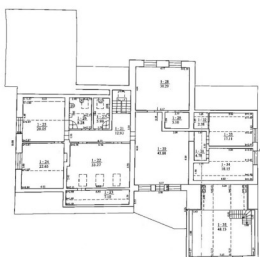

CAPITAL COMMERCIAL 2 aukštas