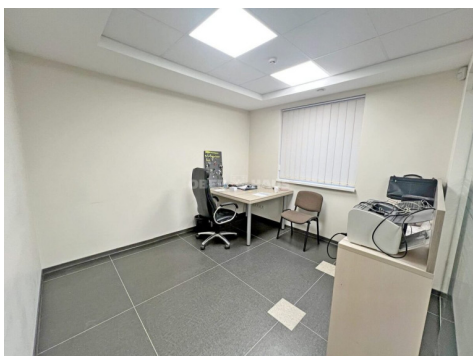

OBER HAUS WWW.OBERHAUSLT

MĖGAUKITĖS LAISVALAIKIU

MES PASIRŪPINSIME VISAI NT KLAUSIMAIŠ

- Konsultuojų NT klausimais
- Padėsių skubiai parduoti ar išnuomoti
- Surasius Jūsų poreikius atitinkančius naujus namus

Grazina Janina Bajorūnienė
Gyvenamoji ir komercinio NT eksperte
☎ +370 656 31 775
✉ grazina.bajoruniene@ober-haus.lt