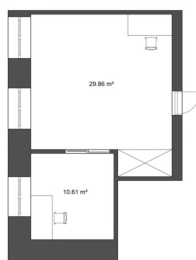

OBER HAUS WWW.OBERHAUSLT

MĖGAUKITĖS LAISVALAIKIU

MES PASIRŪPINSIME VISAI NT KLAUSIMAIŠ

- Konsultuojų NT klausimais
- Padėsių skubiai parduoti ar išnuomoti
- Surasius Jūsų poreikius atitinkančius naujus namus

Grazina Janina Bajorūnienė
Gyvenamoji ir komercinio NT eksperte
☎ +370 656 31 775
✉ grazina.bajoruniene@ober-haus.lt