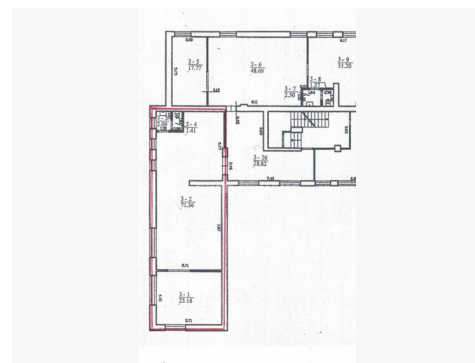

Pilnai sutvarkytų patalpų nuomos kaina 600 eur + PVM (jei nesate PVM mokėtojas mokesčiai neskaičiuojamas).

Daugiau informacijos tel. Nr. 8-614-80065. -- Objekto nr. Ober-Haus tinklapyje www.ober-haus.lt/OH466093

Kontaktiniai duomenys

Telefono numeris: +370 614 80065

Susisiekti el.paštu: romualdas.paulauskas@ober-haus.lt

OBER HAUS
NEKILNOJAMŲ TURTO

**VERTINKITE SAVO LAIKĄ,
RINKITĖS NĖ RINKOS
PROFESIONALUS**

**VISOS NEKILNOJAMOJO
TURTO PASLAUGOS!**

susisiekti:

Romualdas Paulauskas
Biuro vadovas, turto vertintojas, nekilnojamojo turto ekspertas

+370 614 80 065 Rengybikos g. 37, Panevėžys romualdas.paulauskas@oh.lt www.ober-haus.lt