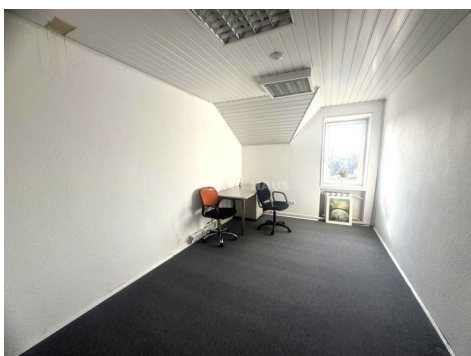

Kontaktiniai duomenys

Telefono numeris: +370 614 80065

Susisiekti el.paštu: romualdas.paulauskas@ober-haus.lt

OBER HAUS
NEKILNOJAMOJO TURTO

VERTINKITE SAVO LAIKĄ,
RINKITĖS NĖ RINKOS
PROFESIONALUS

VISOS NEKILNOJAMOJO
TURTO PASLAUGOS!

susisiekti:

Romualdas Paulauskas
Biuro vadovas, turto vertintojas, nekilnojamojo turto ekspertas

+370 614 80 065
Respublikos g. 37, Panevėžys
romualdas.paulauskas@oh.lt
www.ober-haus.lt