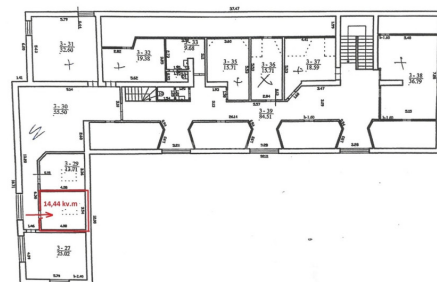

Kontaktiniai duomenys

Telefono numeris: +370 614 80065

Susisiekti el.paštu: romualdas.paulauskas@ober-haus.lt

An advertisement for Ober Haus real estate services. It features a portrait of Romualdas Paulauskas, a man in a suit. The text reads:

OBER HAUS
NEKILNOJAMASIS TURTAS

**VERTINKITE SAVO LAIKĄ,
RINKITĖS NT RINKOS
PROFESIONALUS**

**VISOS NEKILNOJAMOJO
TURTO PASLAUGOS !**

susisiekti:

Romualdas Paulauskas
Buro vadovas, turto vertinimo, nekilnojamojo turto ekspertas

+370 614 80 065 | Respublikos g. 37, Panevėžys | romualdas.paulauskas@oh.lt | www.ober-haus.lt