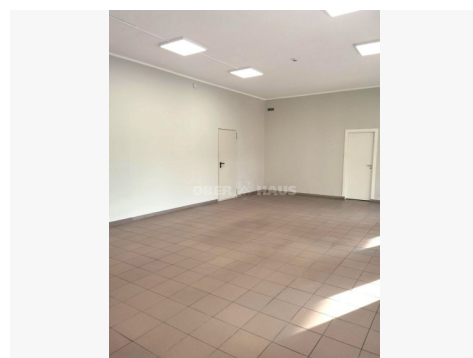

Nuomos kaina 390 Eur/mėn.+PVM -- Objekto nr. Ober-Haus tinklapyje www.ober-haus.lt/OH489582

Kontaktiniai duomenys

Telefono numeris: +370 614 80065

Susisiekti el.paštu: romualdas.paulauskas@ober-haus.lt

OBER HAUS
NEILNOJAMASIS TURAS

VERTINKITE SAVO LAIKĄ,
RINKITĖS NT RINKOS
PROFESIONALUS

**VISOS NEKILNOJAMOJO
TURTO PASLAUGOS!**

susisiekti:

Romualdas Paulauskas
Buro vadovas, turto vertinimo ir nekilnojamojo turto ekspertas

+370 614 80 065   Respublikos g. 37, Panevėžys   romualdas.paulauskas@oh.lt   www.ober-haus.lt