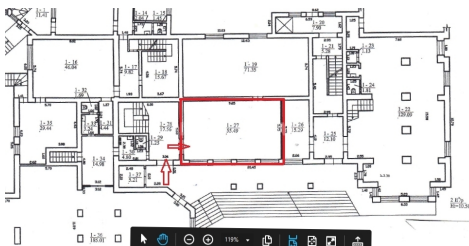

Nuomos kaina 390 Eur/mėn.+PVM -- Objekto nr. Ober-Haus tinklapyje www.ober-haus.lt/OH489582

Kontaktiniai duomenys

Telefono numeris: +370 614 80065

Susisiekti el.paštu: romualdas.paulauskas@ober-haus.lt

OBER HAUS
NEILNOJAMASIS TURAS

VERTINKITE SAVO LAIKĄ,
RINKITĖS NT RINKOS
PROFESIONALUS

**VISOS NEKILNOJAMOJO
TURTO PASLAUGOS!**

susisiekti:

Romualdas Paulauskas
Buro vadovas, turto vertinimo ir nekilnojamojo turto ekspertas

+370 614 80 065   Respublikos g. 37, Panevėžys   romualdas.paulauskas@oh.lt   www.ober-haus.lt