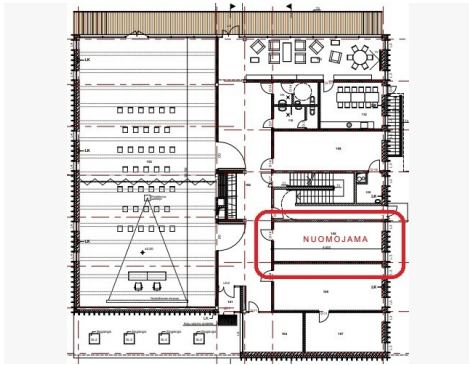

CAPITAL
COMMERCIAL

Zita Grendienė

Komercinio NT ekspertai - specializuoti,
greiti ir efektyvūs sprendimai Jums.
Susisiekite!

+370 611 22703
zita.grendiene@capital.lt

Esame šių asociacijų nariai: LNTAA AMCHAM
LITVILNIA

CAPITAL
COMMERCIAL

Zita Grendienė

Komercinio NT ekspertai - specializuoti,
greiti ir efektyvūs sprendimai Jums.
Susisiekite!

+370 611 22703
zita.grendiene@capital.lt

Esame šių asociacijų nariai: LNTAA AMCHAM
LITVILNIA