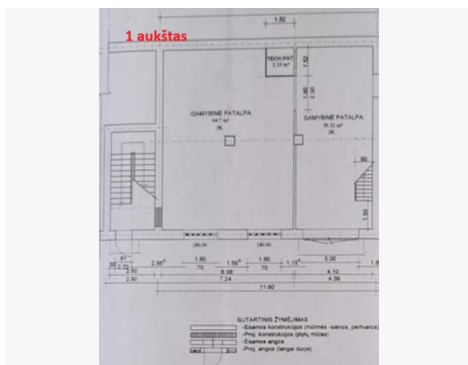

Visus naujausius CAPITAL nekilnojamojo turto skelbimus rasite mūsų internetiniame puslapyje www.capital.lt. Kviečiame apsilankyti!

Kontaktiniai duomenys

Telefono numeris: +37061632844

Susisiekti el.paštu: ruta.kucinskiene@capital.lt