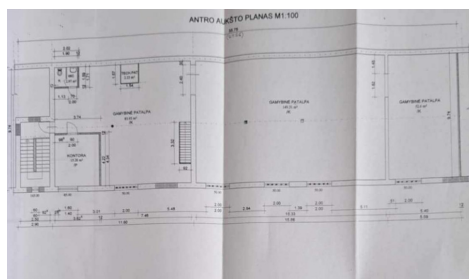

Visus naujausius CAPITAL nekilnojamojo turto skelbimus rasite mūsų internetiniame puslapyje www.capital.lt. Kviečiame apsilankyti!

Kontaktiniai duomenys

Telefono numeris: +37061632844

Susisiekti el.paštu: ruta.kucinskiene@capital.lt