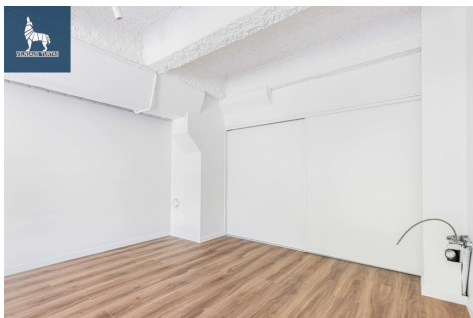

SYLVIJA JURGELEVIČ

Profesionalios nekilnojamojo turto paslaugos visuose segmentuose

silvija.jurgelevic@viniasturtas.lt
+370 65995441

A portrait of Sylvija Jurgelevič, a woman with long brown hair wearing a red blazer, standing in front of a blurred background.