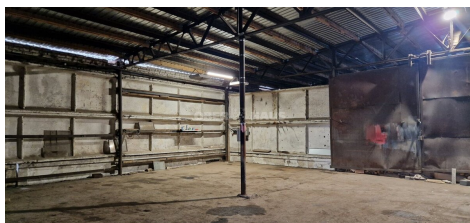

- Uždaras vidinis kiemas, atskiri įvažiavimo į teritoriją vartai

VIETA IR INFRASTRUKTŪRA

- Pramoniniame Panevėžio rajone;
- 2 km iki miesto centro;

Nuomos kaina 800 eur/mėn. +GPM. -- Objekto nr. Ober-Haus tinklapyje www.ober-haus.lt/OH488747

Kontaktiniai duomenys

Telefono numeris: +370 614 80065

Susisiekti el.paštu: romualdas.paulauskas@ober-haus.lt