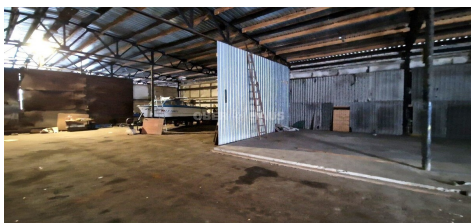

- Uždaras vidinis kiemas, atskiri įvažiavimo į teritoriją vartai

VIETA IR INFRASTRUKTŪRA

- Pramoniniame Panevėžio rajone;
- 2 km iki miesto centro;

Nuomos kaina 800 eur/mėn. +GPM. -- Objekto nr. Ober-Haus tinklapyje www.ober-haus.lt/OH488747

Kontaktiniai duomenys

Telefono numeris: +370 614 80065

Susisiekti el.paštu: romualdas.paulauskas@ober-haus.lt