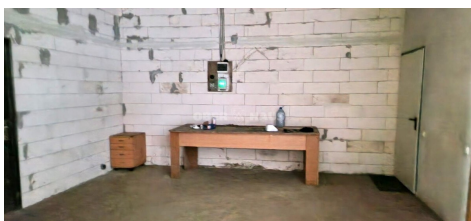

- Uždaras vidinis kiemas, atskiri įvažiavimo į teritoriją vartai

VIETA IR INFRASTRUKTŪRA

- Pramoniniame Panevėžio rajone;
- 2 km iki miesto centro;

Nuomos kaina 800 eur/mėn. +GPM. -- Objekto nr. Ober-Haus tinklapyje www.ober-haus.lt/OH488747

Kontaktiniai duomenys

Telefono numeris: +370 614 80065

Susisiekti el.paštu: romualdas.paulauskas@ober-haus.lt