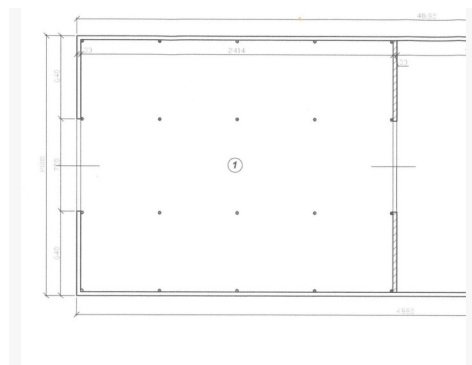

- Uždaras vidinis kiemas, atskiri įvažiavimo į teritoriją vartai

VIETA IR INFRASTRUKTŪRA

- Pramoniniame Panevėžio rajone;
- 2 km iki miesto centro;

Nuomos kaina 800 eur/mėn. +GPM. -- Objekto nr. Ober-Haus tinklapyje www.ober-haus.lt/OH488747

Kontaktiniai duomenys

Telefono numeris: +370 614 80065

Susisiekti el.paštu: romualdas.paulauskas@ober-haus.lt