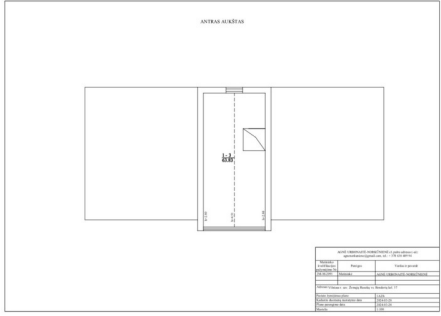

CAPITAL CREW

Toma Galiautdinova

Reikia pagalbos parduodant ar perkant nekilnojamąjį turą?

toma.galiautdinova@capital.lt
+370 640 77531