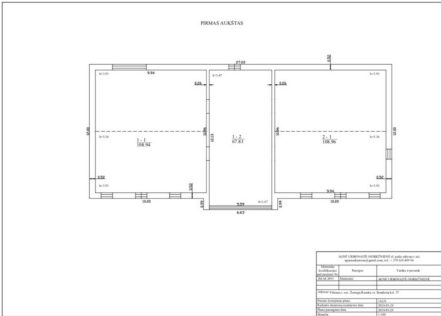

CAPITAL CREW

Toma Galiautdinova

Reikia pagalbos parduodant ar perkant nekilnojamąjį turą?

toma.galiautdinova@capital.lt
+370 640 77531