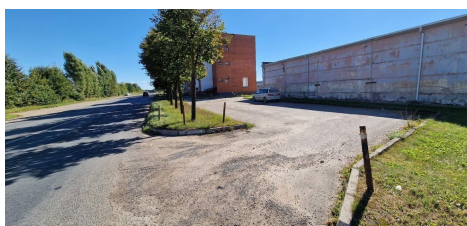

Kontaktiniai duomenys

Telefono numeris: +37061632844

Susisiekti el.paštu: ruta.kucinskiene@capital.lt

CAPITAL
PANEVEZYS

Rūta Kucinskienė

Reikia pagalbos parduodant
ar perkant nekilnojamąjį turimą?

8 616 32844