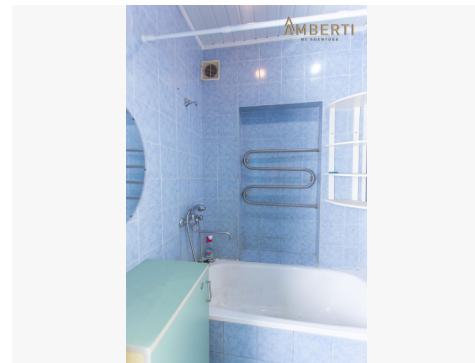

AMBERTI
NT AGENTŪRA

NT paslaugas Klaipėdos, Šiaulių ir Vilniaus apskrityse bei Pietų Ispanijoje.

Su AMBERTI nuo patarimo iki sėkmingo pardavimo!

Gintarė Želviėnė
Įmonės vadovė

+370 657 54 649
gintare@amberti.lt
www.amberti.lt

AMBERTI
NT AGENTŪRA

NEKILNOJAMOJO TURTO PASLAUGOS

- NT pardavimas
- NT nuoma
- Įgaliainės nuomos administravimas
- NT dokumentų tvarkymas

Kontaktai

+370 (631) 14 118
info@amberti.lt
www.amberti.lt