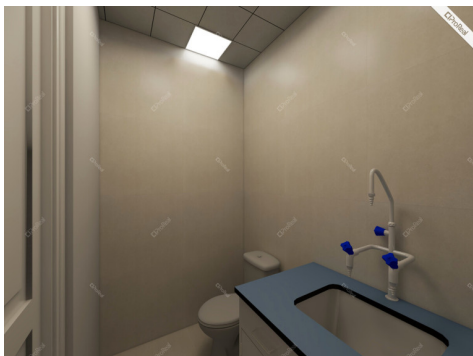

LINAS JANUTIS | PROREAL

---SKELBIMO ID: 1956---

---Kreipkitės!---

Kontaktiniai duomenys

Telefono numeris: +37060079661

Susisiekti el.paštu: linas@proreal.lt

Rūšys 20.43 kv. m

Kambarių Nr.	Patalpų pavadinimas		Bendrasis plotas	Gy. m.
	Patalpų paskirtis	Kam. naudojimui		
1	rūšys	sandėlis	18.03	
2	"	kompiuterinė	2.40	
			20.43	
1	Stomatologinis kabinetas		3.54	
2	kabinetas	sarmazgas	2.27	
3	"	kabinetas	19.37	
			25.18	
		Viso	45.61	