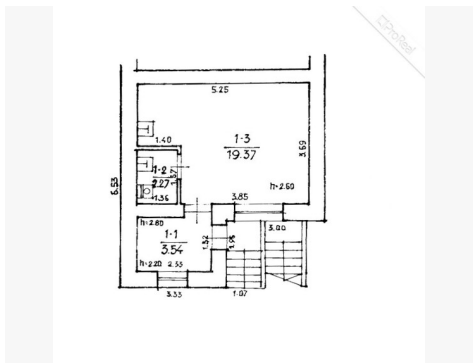

Šioje vietoje stomatologijos veikla vykdoma jau daugiau kaip 20 metų – lokacija žinoma ir atpažįstama vietos gyventojams.

PLOTAS IR IŠPLANAVIMAS

Pirmas aukštas – 25,18 kv. m

Rūsys – 20,43 kv. m

Rūsys puikiai tinka įrangai, sandėliavimui ar techninėms reikmėms, todėl pagrindinis aukštas lieka patogus klientų aptarnavimui.

LINAS JANUTIS | PROREAL

---SKELBIMO ID: 1956---

---Kreipkitės!---

Kontaktiniai duomenys

Telefono numeris: +37060079661

Susisiekti el.paštu: linas@proreal.lt

Rūšys 20.43 kv. m

Kambarių Nr.	Patalpų pavadinimas		Bendrasis plotas	Gy. m.
	Patalpų paskirtis	Kam. naudojimui		
1	rūšys	sandėlis	18.03	
2	"	kompiuterinė	2.40	
			20.43	
1	Stomatologinis kabinetas		3.54	
2	kabinetas	sarmazgas	2.27	
3	"	kabinetas	19.37	
			25.18	
		Viso	45.61	