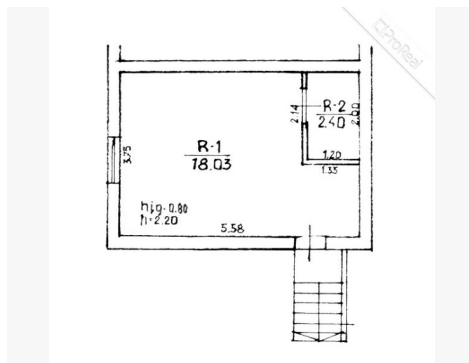

Šioje vietoje stomatologijos veikla vykdoma jau daugiau kaip 20 metų – lokacija žinoma ir atpažįstama vietos gyventojams.

PLOTAS IR IŠPLANAVIMAS

Pirmas aukštas – 25,18 kv. m

Rūsys – 20,43 kv. m

Rūsys puikiai tinka įrangai, sandėliavimui ar techninėms reikmėms, todėl pagrindinis aukštas lieka patogus klientų aptarnavimui.

LINAS JANUTIS | PROREAL

---SKELBIMO ID: 1956---

---Kreipkitės!---

Kontaktiniai duomenys

Telefono numeris: +37060079661

Susisiekti el.paštu: linas@proreal.lt

Rūšys 20.43 kv. m

Kambarių Nr.	Patalpų pavadinimas		Bendrasis plotas	Gy. m.
	Patalpų paskirtis	Kam. naudojimui		
1	rūšys	sandėlis	18.03	
2	"	kompiuterinė	2.40	
			20.43	
1	Stomatologinis kabinetas		3.54	
2	kabinetas	sarmazgas	2.27	
3	"	kabinetas	19.37	
			25.18	
		Viso	45.61	