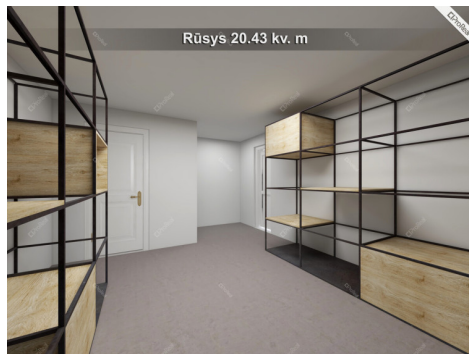

LINAS JANUTIS | PROREAL

---SKELBIMO ID: 1956---

---Kreipkitės!---

Kontaktiniai duomenys

Telefono numeris: +37060079661

Susisiekti el.paštu: linas@proreal.lt

Rūšys 20.43 kv. m

Kambarių Nr.	Patalpų pavadinimas		Bendrasis plotas	Gy. m.
	Patalpų paskirtis	Kam. naudojimui		
1	rūšys	sandėlis	18.03	
2	"	kompiuterinė	2.40	
			20.43	
1	Stomatologinis kabinetas		3.54	
2	kabinetas	sarmazgas	2.27	
3	"	kabinetas	19.37	
			25.18	
		Viso	45.61	