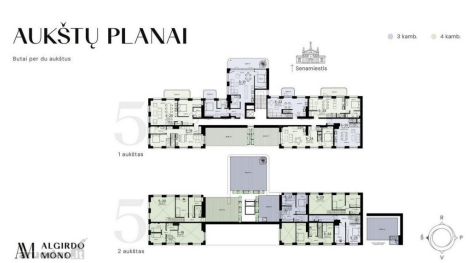

KOKYBĖ DEDIKUOTA
PRESTIŽINEI VIETAI