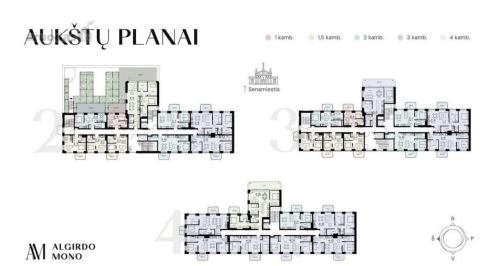

KOKYBĖ DEDIKUOTA
PRESTIŽINEI VIETAI