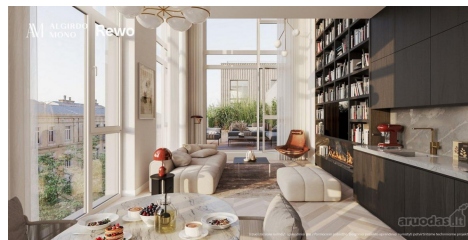

ALGIRO
GATVĖS
ATMOSFERA