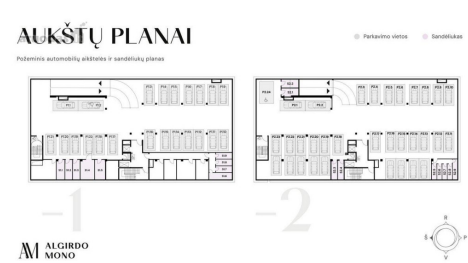

KOKYBĖ DEDIKUOTA
PRESTIŽINEI VIETAI