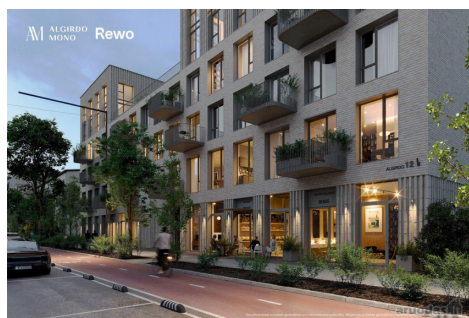

Pro langus matomas naujas dviračių takas driekiasi per visą Algirdo gatvę ir jungiasi su pagrindiniais miesto takais, vedančiais į parkus ir kitas pasivažinėjimui malonias vietas.

Plačiau apie projektą:

algirdomono@rewo.lt

WWW.ALGIRDOMONOLT

Kontaktiniai duomenys

Telefono numeris: +370 666 09 677

Susisiekti el.paštu: marketingas@rewo.lt