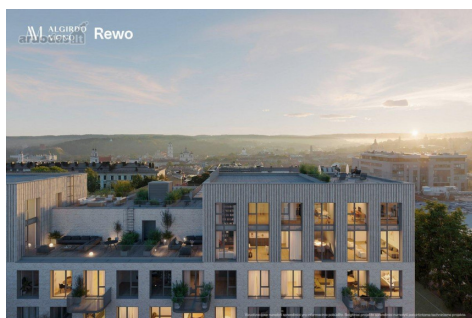

Pro langus matomas naujas dviračių takas driekiasi per visą Algirdo gatvę ir jungiasi su pagrindiniais miesto takais, vedančiais į parkus ir kitas pasivažinėjimui malonias vietas.

Plačiau apie projektą:

algirdomono@rewo.lt

WWW.ALGIRDOMONOLT

Kontaktiniai duomenys

Telefono numeris: +370 666 09 677

Susisiekti el.paštu: marketingas@rewo.lt