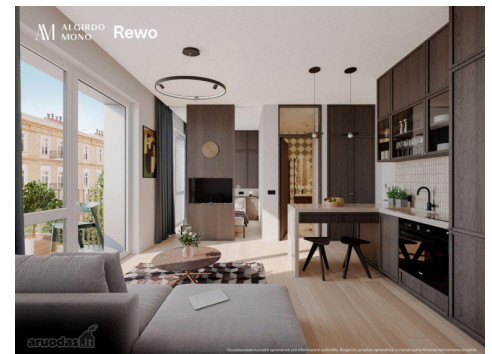

ALGIRO
GATVĖS
ATMOSFERA