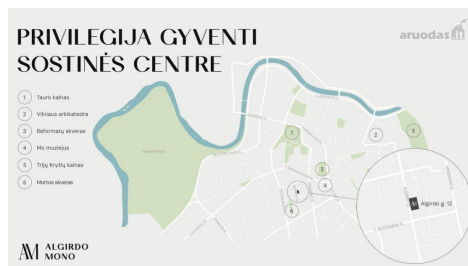

KOKYBĖ DEDIKUOTA
PRESTIŽINEI VIETAI