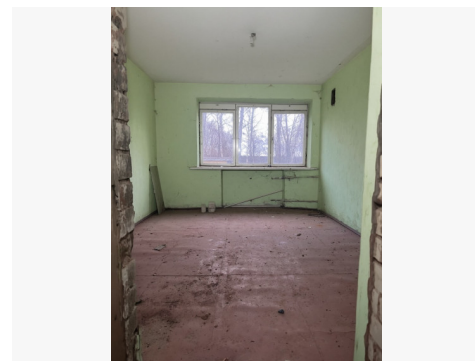

Didelis privalumas – galimybė įsirengti nuo nulio

Butas šiuo metu neįrengtas, todėl tai idealus variantas ieškantiems pigaus būsto su dideliu potencialu. Galėsite:

susiplanuoti patogų išplanavimą,

pasirinkti apdailą ir medžiagas,

susikurti namus be kompromisų ir svetimų sprendimų.

Namas ir aplinka

Rami vieta

Tvarkingas daugiabutis

Netoliese – parduotuvės, paslaugos, žaliosios zonos

Patogus susisiekimas

Puikiai tinka pirmam būstui arba investicijai.

Dėl apžiūros ir papildomos informacijos – susisiekite.

NT BROKERĖ Gytė Berkmanė

+37062060092 Visus naujausius CAPITAL nekilnojamojo turto skelbimus rasite mūsų internetiniame puslapyje

www.capital.lt. Kviečiame apsilankyti!

Kontaktiniai duomenys

Telefono numeris:

Susisiekti el.paštu: gyte.berkmane@capitalrealty.com