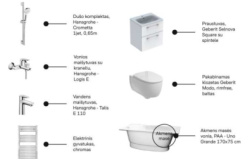

Pardėdėp vandų

Pakėp vandų