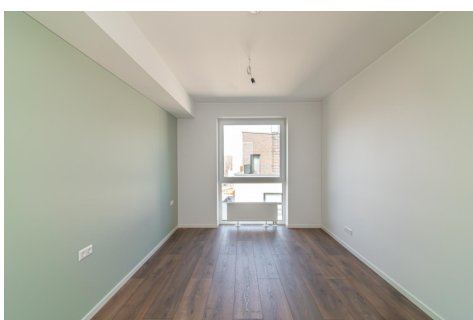

Susisiekti el.paštu: labas@bonava.lt

Pagrįstas santraiškas pasirinkimus su vonia

	Orklio korpų galvutė, Chromatis, 150cm, 1.80cm		Plastinis, 150x150cm, 1.80cm
	Stalinis, 150x150cm, 1.80cm, 1.80cm, 1.80cm, 1.80cm		Plastinis, 150x150cm, 1.80cm, 1.80cm
	Vandens matavimas, 1.80cm, 1.80cm		Plastinis, 150x150cm, 1.80cm, 1.80cm
	Elektroninis, 1.80cm, 1.80cm		Plastinis, 150x150cm, 1.80cm, 1.80cm

Bonava pasiūlo ketis medžiagas ir mechanizmus keisti į kitus. Užtikriname, jog visi pakaitimai savo išvaizda, techninėmis ir kokybinėmis charakteristikomis bus lygavertiai arba geresni, negu prateikiami šiame apibūdinime. Visų apibūdinimų medžiagų spalva ir tekstūra gali skirtis nuo realių medžiagų spalvos ir tekstūros.

----- Priešingo vėrus ----- Priėjo vėrus -----