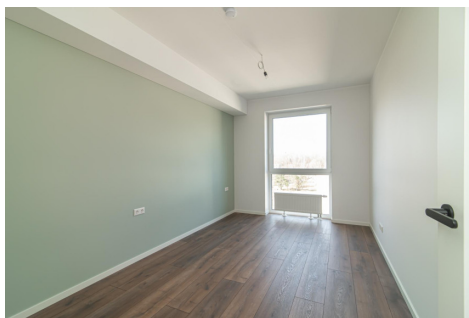

Susisiekti el.paštu: labas@bonava.lt

Pagrįstas santraiškas pasirinkimus su vonia

	Orklio korpų galvutė, Chromatis, 150cm, 1.80cm		Plastinis, 150x150cm, 1.80cm
	Stalinis, 150x150cm, 1.80cm, 1.80cm, 1.80cm, 1.80cm		Plastinis, 150x150cm, 1.80cm, 1.80cm
	Vandens matavimas, 1.80cm, 1.80cm		Plastinis, 150x150cm, 1.80cm, 1.80cm
	Elektroninis, 1.80cm, 1.80cm		Plastinis, 150x150cm, 1.80cm, 1.80cm

Bonava pasiūlo ketis medžiagas ir mechanizmus keisti į kitus. Užtikriname, jog visi pakaitimai savo išvaizda, techninėmis ir kokybinėmis charakteristikomis bus lygavertiai arba geresni, negu prateikiami šiame apibūdinime. Visų apibūdinimų medžiagų spalva ir tekstūra gali skirtis nuo realių medžiagų spalvos ir tekstūros.

----- Priešingo vėrus ----- Priėjo vėrus -----