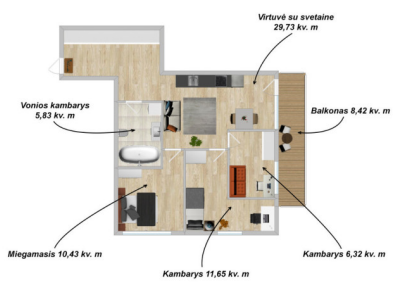

Buto planas