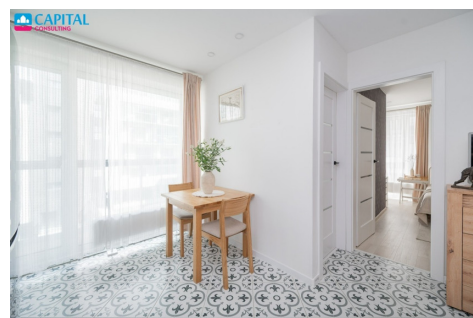

- Kambarių skaičius: 4;
- Šildymo tipas: centrinis-kolektorinis;
- Statybos metai: 2019;
- Namų tipas: mūrinis.

VIETA IR INFRASTRUKTŪRA

- Šalia Pavilnių regioninis parkas, Belmontas, išpuoselėti pėsčiųjų ir dviračių takai;
- Prie pat namų "Aibė", vos kelios minutės pėsčiomis iki „Maxima“ parduotuvės ir artimiausios viešojo transporto stotelės;
- Netoliese vaikų žaidimų aikštelės, sporto aikštynai ir treniruokliai;
- Greitas susisiekimas su Senamiesčiu ir Paupio mikrorajonu.

Kviečiu apžiūrai Jums patogiu metu! Visus naujausius CAPITAL nekilnojamojo turto skelbimus rasite mūsų internetiniame puslapyje www.capital.lt. Kviečiame apsilankyti!

Kontaktiniai duomenys

Telefono numeris: +37061611133

Susisiekti el.paštu: viktorija.tiuleneva@capitalrealty.com