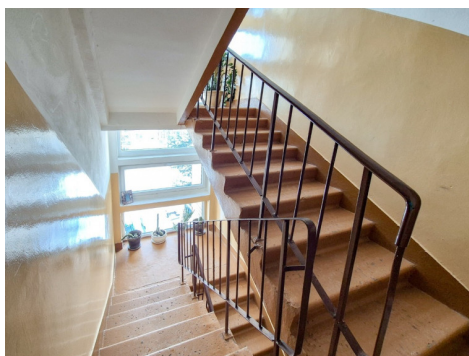

CAPITAL
PANEVĖŽYS

Inga Lialienė

Reikia pagalbos parduodant
ar perkant nekilnojamąjį turą?

8 681 13686