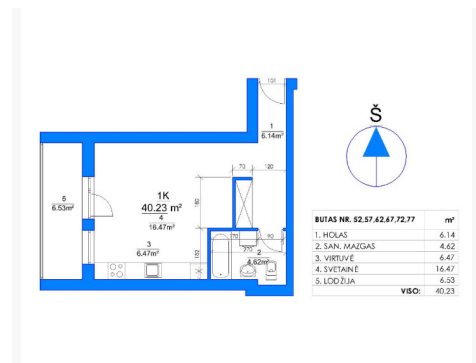

**LAISVI
BUTAI
60 vnt.
ATVIRŲ
DURŲ
DIENA**

Partneriai:
SEB bankas
vertintojas UAB Domus Optima
MB Investram
I-asis notaro biuras