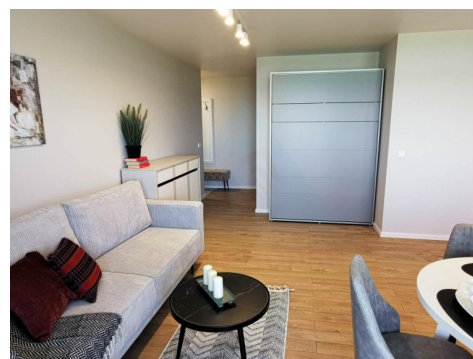

**SKAMBINKITE BUTŲ
APŽIŪRAI**