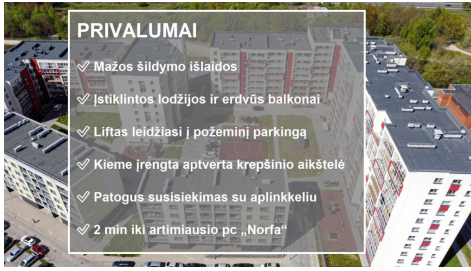

**LAISVI
BUTAI
60 vnt.
ATVIRŲ
DURŲ
DIENA**

Partneriai:
SEB bankas
vertintojas UAB Domus Optima
MB Investram
I-asis notaro biuras

Kiame įrengta aptverta
krepšinio aikštelė

PRIVALUMAI

- ✓ Mažos šildymo išlaidos
- ✓ Įstiklintos lodžijos ir erdvūs balkonai
- ✓ Liftas leidžiasi į požeminį parkingą
- ✓ Kieme įrengta aptverta krepšinio aikštelė
- ✓ Patogus susisiekimas su aplinkkeliais
- ✓ 2 min iki artimiausio pc „Norfa“