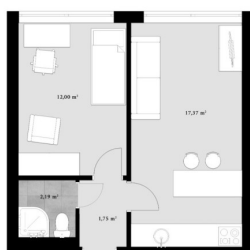

CAPITAL TOP

Mantas Greševičius

Reikia pagalbos parduodant ar perkant nekilnojamąjį turtą?
Galiu būti jūsų asmeninis brokeris!

mantas.gresevicius@capital.lt
+370 640 07741
www.capital.lt

CAPITAL TOP

Mantas Greševičius

Reikia pagalbos parduodant ar perkant nekilnojamąjį turtą?
Galiu būti jūsų asmeninis brokeris!

mantas.gresevicius@capital.lt
+370 640 07741
www.capital.lt