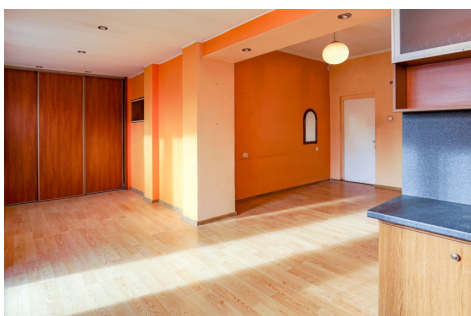

* Būsime apsupti ramios bei saugios kaimynystės!

BENDRA INFORMACIJA:

- Adresas: Staniūnų g., Panevėžyje;
- Bendras buto plotas: 90 kv. m;
- Sklypo plotas: 1,13 aro.;
- Butas per du aukštus;
- Kambarių skaičius: 3;
- Namo tipas: mūrinis;
- Statybos metai: 1989 m.;
- Būklė: įrengtas;
- Šildymas: autonominis – kietu kuru, dujinis.

VIETA IR INFRASTRUKTŪRA:

- Aptverta teritorija;
- Tvarkinga aplinka;
- Šalia miesto centras.

DĖL IŠSAMENĖS INFORMACIJOS AR APŽIŪROS KREIPKITĖS TEL. 868264330 ARBA

PAŠTU: zita.juchneviene@capital.lt

Visus naujausius CAPITAL nekilnojamojo turto skelbimus rasite mūsų internetiniame puslapyje www.capital.lt. Kviečiame apsilankyti!

Kontaktiniai duomenys

Telefono numeris: +370 682 64330

Susisiekti el.paštu: zita.juchneviene@capital.lt