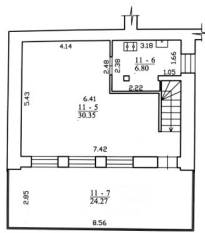

ANTRAS AUKŠTAS