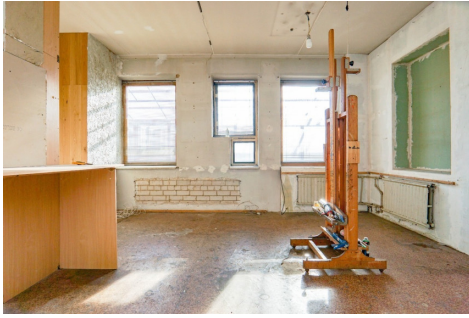

ANTRAS AUKŠTAS

PIRMAS AUKŠTAS

RŪSĪS