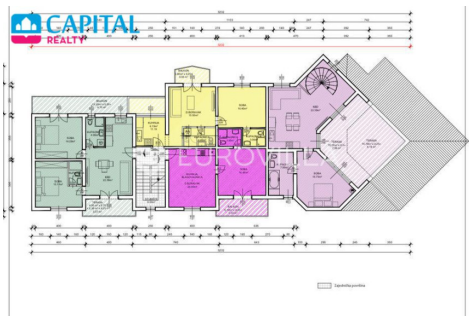

PARDAVIMAS

**PARDUODAMAS BUTAS TRG KRALJA
TOMISLAVA 16A , 46.28 KV.M PLOTO, 1
KAMBARIAI****200 000 €** (4 321.52 €/m²)**PAGRINDINĖ INFORMACIJA**Plotas
46.28 m²Kambariai
1

Kaina:	200 000 € (4 321.52 €/m²)
Statusas:	Aktyvus
Pardavimas ar nuoma	Pardavimas

Papildoma informacija**Kontaktiniai duomenys**

Telefono numeris: +37060820013

Susisiekti el.paštu: paula.maziliauskaite@capital.lt

STAN 1			
KUHINJA + DB	17,40	x1,00 =	17,40
SOBA 1	8,78	x1,00 =	8,78
KUPAONICA 1	3,90	x1,00 =	3,90
STAN 1 / ZATVORENO	30,08		30,08
SPOREDNI DIO			
NATKIVENA TERASA	6,90	x0,50 =	3,45
SPOREDNI DIO / UKUPNO	6,90		3,45
PRIPADCI			
PARKIRNO MJESTO 4	12,50	x0,20 =	2,50
VRT	89,97	x0,10 =	9,00
S-1 SPREMISTE	2,50	x0,50 =	1,25
PRIPADCI / UKUPNO	104,97		12,75
STAN 1 / UKUPNO	141,95		46,28