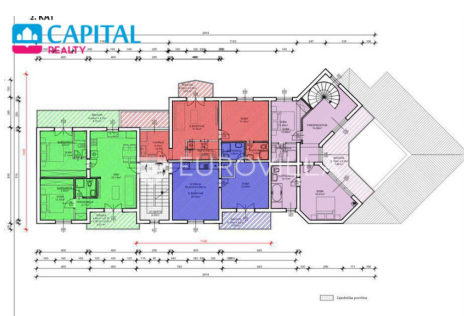

PARDAVIMAS

**PARDUODAMAS BUTAS TRG KRALJA
TOMISLAVA 16A , 46.28 KV.M PLOTO, 1
KAMBARIAI****200 000 €** (4 321.52 €/m²)**PAGRINDINĖ INFORMACIJA**Plotas
46.28 m²Kambariai
1

Kaina:	200 000 € (4 321.52 €/m²)
Statusas:	Aktyvus
Pardavimas ar nuoma	Pardavimas

Papildoma informacija**Kontaktiniai duomenys**

Telefono numeris: +37060820013

Susisiekti el.paštu: paula.maziliauskaite@capital.lt

STAN 1			
KUHINJA + DB	17,40	x1,00 =	17,40
SOBA 1	8,78	x1,00 =	8,78
KUPAONICA 1	3,90	x1,00 =	3,90
STAN 1 / ZATVORENO	30,08		30,08
SPOREDNI DIO			
NATKIVENA TERASA	6,90	x0,50 =	3,45
SPOREDNI DIO / UKUPNO	6,90		3,45
PRIPADCI			
PARKIRNO MJESTO 4	12,50	x0,20 =	2,50
VRT	89,97	x0,10 =	9,00
S-1 SPREMISTE	2,50	x0,50 =	1,25
PRIPADCI / UKUPNO	104,97		12,75
STAN 1 / UKUPNO	141,95		46,28