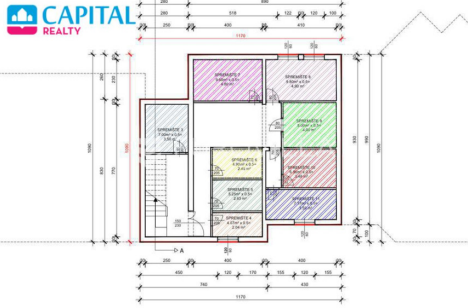

PARDAVIMAS

**PARDUODAMAS BUTAS TRG KRALJA
TOMISLAVA 16A , 46.28 KV.M PLOTO, 1
KAMBARIAI****200 000 €** (4 321.52 €/m²)**PAGRINDINĖ INFORMACIJA**Plotas
46.28 m²Kambariai
1

Kaina:	200 000 € (4 321.52 €/m²)
Statusas:	Aktyvus
Pardavimas ar nuoma	Pardavimas

Papildoma informacija**Kontaktiniai duomenys**

Telefono numeris: +37060820013

Susisiekti el.paštu: paula.maziliauskaite@capital.lt

STAN 1			
KUHINJA + DB	17,40	x1,00 =	17,40
SOBA 1	8,78	x1,00 =	8,78
KUPAONICA 1	3,90	x1,00 =	3,90
STAN 1 / ZATVORENO	30,08		30,08
SPOREDNI DIO			
NATKIVENA TERASA	6,90	x0,50 =	3,45
SPOREDNI DIO / UKUPNO	6,90		3,45
PRIPADCI			
PARKIRNO MJESTO 4	12,50	x0,20 =	2,50
VRT	89,97	x0,10 =	9,00
S-1 SPREMISTE	2,50	x0,50 =	1,25
PRIPADCI / UKUPNO	104,97		12,75
STAN 1 / UKUPNO	141,95		46,28