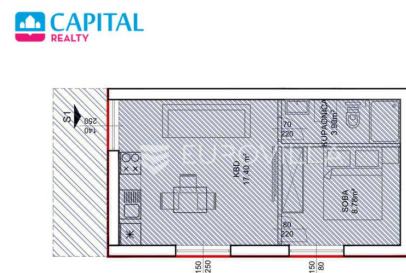

PARDAVIMAS

**PARDUODAMAS BUTAS TRG KRALJA
TOMISLAVA 16A , 46.28 KV.M PLOTO, 1
KAMBARIAI****200 000 €** (4 321.52 €/m²)**PAGRINDINĖ INFORMACIJA**Plotas
46.28 m²Kambariai
1

Kaina:	200 000 € (4 321.52 €/m²)
Statusas:	Aktyvus
Pardavimas ar nuoma	Pardavimas

Papildoma informacija**Kontaktiniai duomenys**

Telefono numeris: +37060820013

Susisiekti el.paštu: paula.maziliauskaite@capital.lt

STAN 1			
KUHINJA + DB	17,40	x1,00 =	17,40
SOBA 1	8,78	x1,00 =	8,78
KUPAONICA 1	3,90	x1,00 =	3,90
STAN 1 / ZATVORENO	30,08		30,08
SPOREDNI DIO			
NATKIVENA TERASA	6,90	x0,50 =	3,45
SPOREDNI DIO / UKUPNO	6,90		3,45
PRIPADCI			
PARKIRNO MJESTO 4	12,50	x0,20 =	2,50
VRT	89,97	x0,10 =	9,00
S-1 SPREMISTE	2,50	x0,50 =	1,25
PRIPADCI / UKUPNO	104,97		12,75
STAN 1 / UKUPNO	141,95		46,28