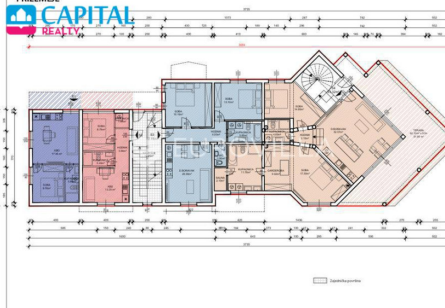

PARDAVIMAS

**PARDUODAMAS BUTAS TRG KRALJA
TOMISLAVA 16A , 46.28 KV.M PLOTO, 1
KAMBARIAI****200 000 €** (4 321.52 €/m²)**PAGRINDINĖ INFORMACIJA**Plotas
46.28 m²Kambariai
1

Kaina:	200 000 € (4 321.52 €/m²)
Statusas:	Aktyvus
Pardavimas ar nuoma	Pardavimas

Papildoma informacija**Kontaktiniai duomenys**

Telefono numeris: +37060820013

Susisiekti el.paštu: paula.maziliauskaite@capital.lt

STAN 1			
KUHINJA + DB	17,40	x1,00 =	17,40
SOBA 1	8,78	x1,00 =	8,78
KUPAONICA 1	3,90	x1,00 =	3,90
STAN 1 / ZATVORENO	30,08		30,08
SPOREDNI DIO			
NATKIVENA TERASA	6,90	x0,50 =	3,45
SPOREDNI DIO / UKUPNO	6,90		3,45
PRIPADCI			
PARKIRNO MJESTO 4	12,50	x0,20 =	2,50
VRT	89,97	x0,10 =	9,00
S-1 SPREMISTE	2,50	x0,50 =	1,25
PRIPADCI / UKUPNO	104,97		12,75
STAN 1 / UKUPNO	141,95		46,28