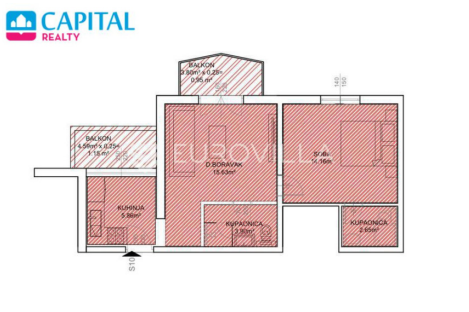

PARDAVIMAS

**PARDUODAMAS BUTAS TRG KRALJA
TOMISLAVA 16A , 49.70 KV.M PLOTO, 1
KAMBARIAI****250 000 €** (5 030.18 €/m²)**PAGRINDINĖ INFORMACIJA**Plotas
49.70 m²Kambariai
1

Kaina:	250 000 € (5 030.18 €/m²)
Statusas:	Aktyvus
Pardavimas ar nuoma	Pardavimas

Papildoma informacija**Kontaktiniai duomenys**

Telefono numeris: +37060820013
Susisiekti el.paštu: paula.maziliauskaite@capital.lt

 KUHINJA	5,86	x1,00 =	5,86
PARKIRNO Mjesto 1	15,63	x1,00 =	15,53
KUPAONICA	14,16	x1,00 =	14,16
KUPAONICA	3,90	x1,00 =	3,90
KUPAONICA	2,65	x1,00 =	2,65
STAN 10 / ZATVORENO	42,10		42,10
SPOREDNI DIO			
NENATKRIVENA TERASA	4,59	x0,25 =	1,15
BALKON	3,80	x0,25 =	0,95
SPOREDNI DIO /UKUPNO	8,39		2,10
PRIPADCI			
PARKIRNO MJESTO 7	12,50	x0,20 =	2,50
S.g SPREMIŠTE	6,00	x0,50 =	3,00
PRIPADCI / UKUPNO	18,50		5,50
STAN 10 / UKUPNO	68,00		40,70