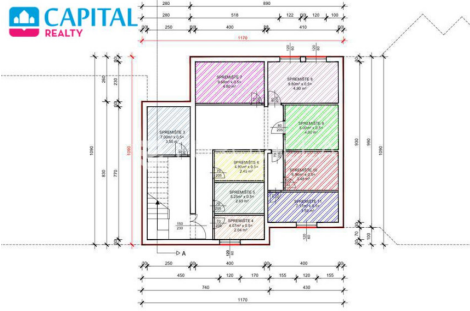

PARDAVIMAS

**PARDUODAMAS BUTAS TRG KRALJA
TOMISLAVA 16A , 49.70 KV.M PLOTO, 1
KAMBARIAI****250 000 €** (5 030.18 €/m²)**PAGRINDINĖ INFORMACIJA**Plotas
49.70 m²Kambariai
1

Kaina:	250 000 € (5 030.18 €/m²)
Statusas:	Aktyvus
Pardavimas ar nuoma	Pardavimas

Papildoma informacija**Kontaktiniai duomenys**

Telefono numeris: +37060820013
Susisiekti el.paštu: paula.maziliauskaite@capital.lt

 KUHINJA	5,86	x1,00 =	5,86
PARKIRNO Mjesto 1	15,63	x1,00 =	15,53
KUPAONICA	14,16	x1,00 =	14,16
KUPAONICA	3,90	x1,00 =	3,90
KUPAONICA	2,65	x1,00 =	2,65
STAN 10 / ZATVORENO	42,10		42,10
SPOREDNI DIO			
NENATKRIVENA TERASA	4,59	x0,25 =	1,15
BALKON	3,80	x0,25 =	0,95
SPOREDNI DIO /UKUPNO	8,39		2,10
PRIPADCI			
PARKIRNO MJESTO 7	12,50	x0,20 =	2,50
S.g SPREMIŠTE	6,00	x0,50 =	3,00
PRIPADCI / UKUPNO	18,50		5,50
STAN 10 / UKUPNO	68,00		40,70