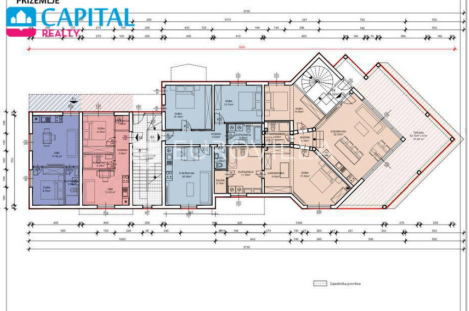

PARDAVIMAS

**PARDUODAMAS BUTAS TRG KRALJA
TOMISLAVA 16A , 49.70 KV.M PLOTO, 1
KAMBARIAI****250 000 €** (5 030.18 €/m²)**PAGRINDINĖ INFORMACIJA**Plotas
49.70 m²Kambariai
1

Kaina:	250 000 € (5 030.18 €/m²)
Statusas:	Aktyvus
Pardavimas ar nuoma	Pardavimas

Papildoma informacija**Kontaktiniai duomenys**

Telefono numeris: +37060820013
Susisiekti el.paštu: paula.maziliauskaite@capital.lt

 KUHINJA	5,86	x1,00 =	5,86
PARKIRNO Mjesto 1	15,63	x1,00 =	15,53
KUPAONICA	14,16	x1,00 =	14,16
KUPAONICA	3,90	x1,00 =	3,90
KUPAONICA	2,65	x1,00 =	2,65
STAN 10 / ZATVORENO	42,10		42,10
SPOREDNI DIO			
NENATKRIVENA TERASA	4,59	x0,25 =	1,15
BALKON	3,80	x0,25 =	0,95
SPOREDNI DIO /UKUPNO	8,39		2,10
PRIPADCI			
PARKIRNO MJESTO 7	12,50	x0,20 =	2,50
S.g SPREMIŠTE	6,00	x0,50 =	3,00
PRIPADCI / UKUPNO	18,50		5,50
STAN 10 / UKUPNO	68,00		40,70