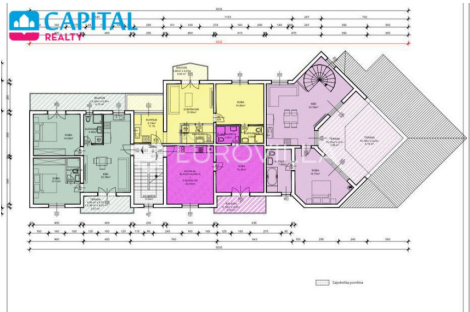

PARDAVIMAS

**PARDUODAMAS BUTAS TRG KRALJA
TOMISLAVA 16A , 49.70 KV.M PLOTO, 1
KAMBARIAI****250 000 €** (5 030.18 €/m²)**PAGRINDINĖ INFORMACIJA**Plotas
49.70 m²Kambariai
1

Kaina:	250 000 € (5 030.18 €/m²)
Statusas:	Aktyvus
Pardavimas ar nuoma	Pardavimas

Papildoma informacija**Kontaktiniai duomenys**

Telefono numeris: +37060820013
Susisiekti el.paštu: paula.maziliauskaite@capital.lt

 KUHINJA	5,86	x1,00 =	5,86
PARKIRNO Mjesto 1	15,63	x1,00 =	15,53
KUPAONICA	14,16	x1,00 =	14,16
KUPAONICA	3,90	x1,00 =	3,90
KUPAONICA	2,65	x1,00 =	2,65
STAN 10 / ZATVORENO	42,10		42,10
SPOREDNI DIO			
NENATKRIVENA TERASA	4,59	x0,25 =	1,15
BALKON	3,80	x0,25 =	0,95
SPOREDNI DIO /UKUPNO	8,39		2,10
PRIPADCI			
PARKIRNO MJESTO 7	12,50	x0,20 =	2,50
S.g SPREMIŠTE	6,00	x0,50 =	3,00
PRIPADCI / UKUPNO	18,50		5,50
STAN 10 / UKUPNO	68,00		40,70