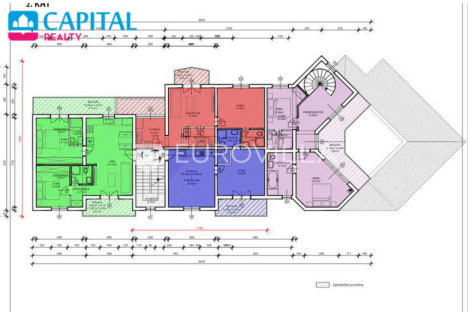

PARDAVIMAS

**PARDUODAMAS BUTAS TRG KRALJA
TOMISLAVA 16A , 49.70 KV.M PLOTO, 1
KAMBARIAI****250 000 €** (5 030.18 €/m²)**PAGRINDINĖ INFORMACIJA**Plotas
49.70 m²Kambariai
1

Kaina:	250 000 € (5 030.18 €/m²)
Statusas:	Aktyvus
Pardavimas ar nuoma	Pardavimas

Papildoma informacija**Kontaktiniai duomenys**

Telefono numeris: +37060820013
Susisiekti el.paštu: paula.maziliauskaite@capital.lt

 KUHINJA	5,86	x1,00 =	5,86
PARKIRNO Mjesto 1	15,63	x1,00 =	15,53
KUPAONICA	14,16	x1,00 =	14,16
KUPAONICA	3,90	x1,00 =	3,90
KUPAONICA	2,65	x1,00 =	2,65
STAN 10 / ZATVORENO	42,10		42,10
SPOREDNI DIO			
NENATKRIVENA TERASA	4,59	x0,25 =	1,15
BALKON	3,80	x0,25 =	0,95
SPOREDNI DIO /UKUPNO	8,39		2,10
PRIPADCI			
PARKIRNO MJESTO 7	12,50	x0,20 =	2,50
S.g SPREMIŠTE	6,00	x0,50 =	3,00
PRIPADCI / UKUPNO	18,50		5,50
STAN 10 / UKUPNO	68,00		40,70