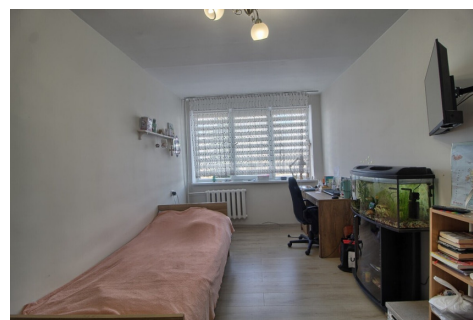

Kontaktiniai duomenys

Telefono numeris: +370 638 27 509

Susisiekti el.paštu: renata.soltaniene@ober-haus.lt