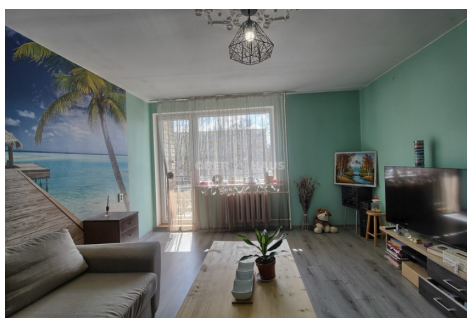

Kontaktiniai duomenys

Telefono numeris: +370 638 27 509

Susisiekti el.paštu: renata.soltaniene@ober-haus.lt