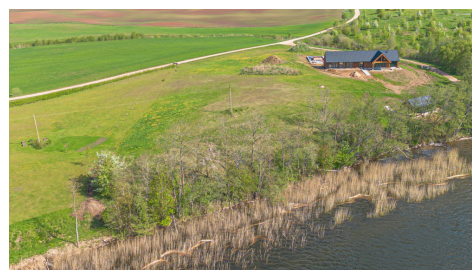

Kontaktiniai duomenys

Telefono numeris: +370 640 17070

Susisiekti el.paštu: arturas.dautartas@capital.lt