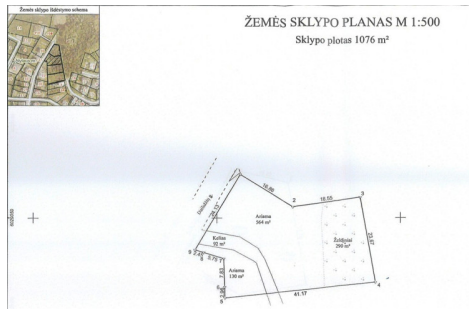

Platinum Club
2024 Golden Club
Diamond Club
+370 624 44 044
dovyle.velickiene@capital.lt
Jūsų NT Brokėre

DOVILĖ VELIČKIENĖ
CAPITAL