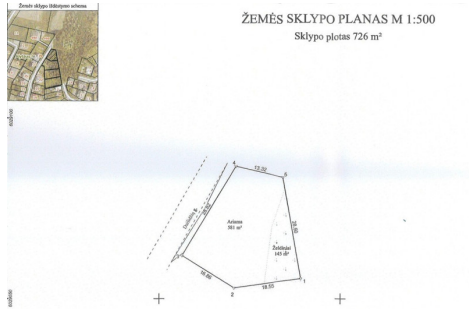

Platinum Club
2024 Golden Club
Diamond Club
+370 624 44 044
dovyle.velickiene@capital.lt
Jūsų NT Brokėre

DOVILĖ VELIČKIENĖ
CAPITAL