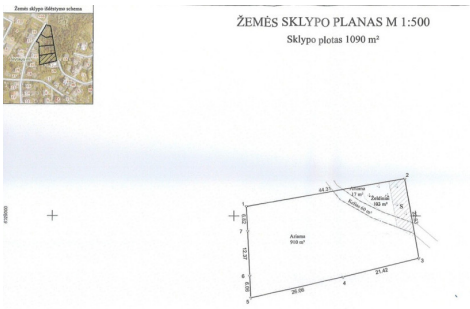

Platinum Club
2024 Golden Club
Diamond Club
+370 624 44 044
dovyle.velickiene@capital.lt
Jūsų NT Brokėre

DOVILĖ VELIČKIENĖ
CAPITAL