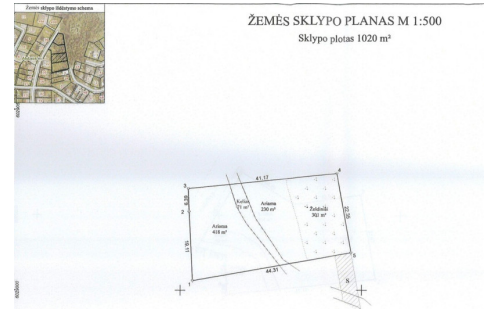

Platinum Club
2024 Golden Club
Diamond Club
+370 624 44 044
dovyle.velickiene@capital.lt
Jūsų NT Brokėre

DOVILĖ VELIČKIENĖ
CAPITAL