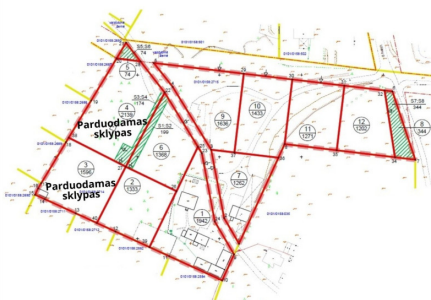

CAPITAL
TEAM

Golden
Club

Vilma Meiduvienė

Reikia pagalbos parduodant
ar perkant nekilnojamąjį turta?

vilma.meiduviene@capital.lt
+370 698 17109