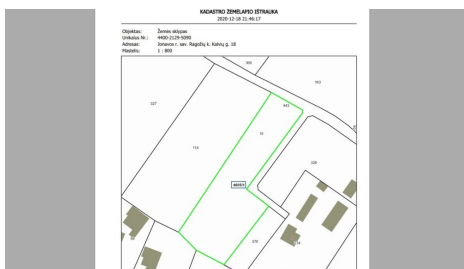

CAPITAL
COMMERCIAL

KOMERCINIO NT EKSPERTĖ

Julija Baceva

KOMERCINIO NT EKSPERTAI - SPECIALIZUOTI,
GREITAI IR EFEKTYVUS SPRENDIMAI JUMS.
SUSISIEKITE!

QR code, +370 662 21177, julija.baceva@capital.lt

Scan me

Esame šių asociacijų nariai: LNTAA

CAPITAL
COMMERCIAL

KOMERCINIO NT EKSPERTĖ

Julija Baceva

Komercinio NT ekspertai - specializuoti,
greitai ir efektyvūs sprendimai Jums.
Susisiekite!

+370 662 21177
julija.baceva@capital.lt

Esame šių asociacijų nariai: LNTAA