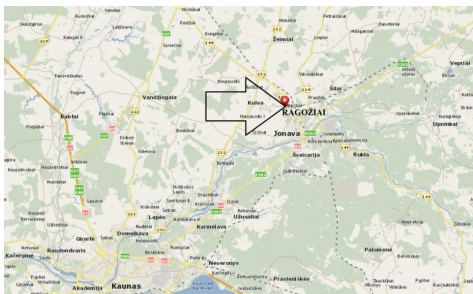

CAPITAL
COMMERCIAL

KOMERCINIO NT EKSPERTĖ

Julija Baceva

KOMERCINIO NT EKSPERTAI - SPECIALIZUOTI,
GREITAI IR EFEKTYVUS SPRENDIMAI JUMS.
SUSISIEKITE!

QR code, +370 662 21177, julija.baceva@capital.lt

Scan me

Esame šių asociacijų nariai: LNTAA

CAPITAL
COMMERCIAL

KOMERCINIO NT EKSPERTĖ

Julija Baceva

Komercinio NT ekspertai - specializuoti,
greitai ir efektyvūs sprendimai Jums.
Susisiekite!

+370 662 21177
julija.baceva@capital.lt

Esame šių asociacijų nariai: LNTAA