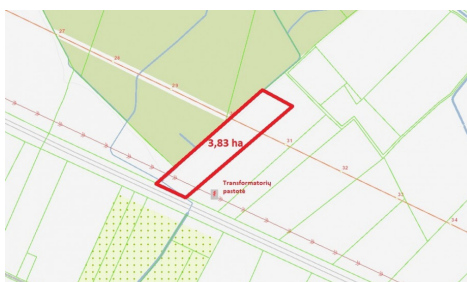

Turite rūpesčių dėl nekilnojamo turto? Norite pirkti ar parduoti, išsinuomoti ar išnuomoti?

Reikia matininko, vertintojo ar apdailininko?

Kreipkitės – rasiu tinkamiausią sprendimą, bei suteiksiu pagalbą!

Konsultacijos nemokamos! Galite kreiptis ir savaitgaliais!

Padėsiu savo klientams gauti išskirtines finansavimo sąlygas SWEDBANK, LUMINOR, ir SEB bankuose!

Su pagarba, Jūsų nekilnojamo turto brokeris Rolandas Sinkevičius. 8 683 43633 arba rolandas.sinkevicius@capital.lt

----- Visus naujausius CAPITAL nekilnojamojo turto skelbimus rasite mūsų internetiniame puslapyje www.capital.lt. Kviečiame apsilankyti!

Kontaktiniai duomenys

Telefono numeris: +370 683 43633

Susisiekti el.paštu: rolandas.sinkevicius@capital.lt

CAPITAL KAUNAS **GOLDEN CLUB** PATIKIMAS BROKERIS KAUNE

PADĖSIU VISAIŠ NT KLAUSIMAIS

- PIRKIMAS
- PARDAVIMAS
- NUOMA
- KREDITAVIMAS
- VERTINIMAS

ROLANDAS SINKEVIČIUS

+370 683 43633
rolandas.sinkevicius@capital.lt