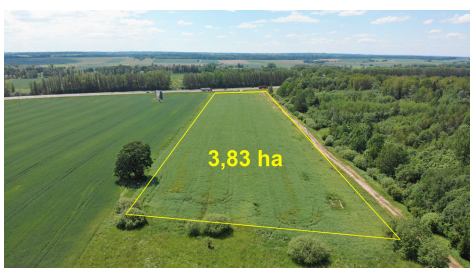

Turite rūpesčių dėl nekilnojamo turto? Norite pirkti ar parduoti, išsinuomoti ar išnuomoti?

Reikia matininko, vertintojo ar apdailininko?

Kreipkitės – rasiu tinkamiausią sprendimą, bei suteiksiu pagalbą!

Konsultacijos nemokamos! Galite kreiptis ir savaitgaliais!

Padėsiu savo klientams gauti išskirtines finansavimo sąlygas SWEDBANK, LUMINOR, ir SEB bankuose!

Su pagarba, Jūsų nekilnojamo turto brokeris Rolandas Sinkevičius. 8 683 43633 arba rolandas.sinkevicius@capital.lt

----- Visus naujausius CAPITAL nekilnojamojo turto skelbimus rasite mūsų internetiniame puslapyje www.capital.lt. Kviečiame apsilankyti!

Kontaktiniai duomenys

Telefono numeris: +370 683 43633

Susisiekti el.paštu: rolandas.sinkevicius@capital.lt

CAPITAL KAUNAS **GOLDEN CLUB** PATIKIMAS BROKERIS KAUNE

PADĖSIU VISAIŠ NT KLAUSIMAIS

- PIRKIMAS
- PARDAVIMAS
- NUOMA
- KREDITAVIMAS
- VERTINIMAS

ROLANDAS SINKEVIČIUS

+370 683 43633
rolandas.sinkevicius@capital.lt