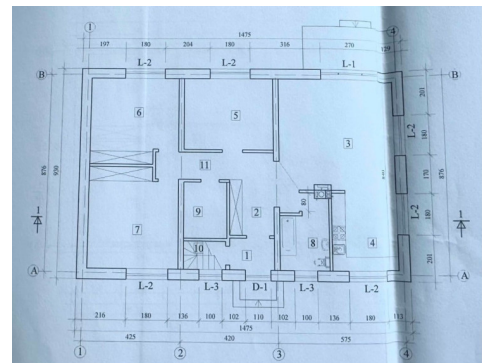

CAPITAL
KAUNAS

**PADĖSIU VISAIŠ
NT KLAUSIMAIŠ**

- PIRKIMAS
- PARDAVIMAS
- NUOMA
- KREDITAVIMAS
- VERTINIMAS

RŪTA NAZAROVA
+370 693 60400
ruta.nazarova@capital.lt

PATIKIMAS
BROKERIS
KAUNE