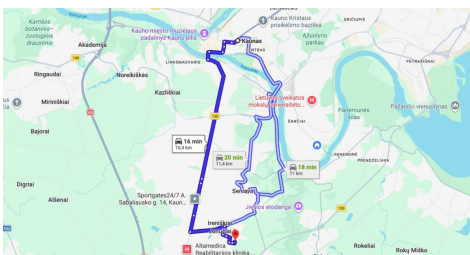

CAPITAL
KAUNAS

**PADĖSIU VISAIŠ
NT KLAUSIMAIŠ**

- PIRKIMAS
- PARDAVIMAS
- NUOMA
- KREDITAVIMAS
- VERTINIMAS

RŪTA NAZAROVA
+370 693 60400
ruta.nazarova@capital.lt

PATIKIMAS
BROKERIS
KAUNE