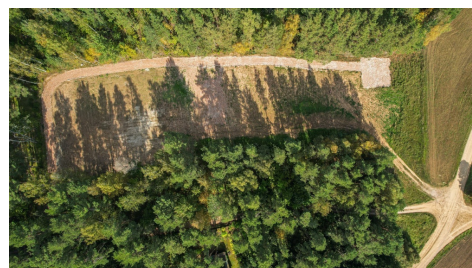

Visus naujausius CAPITAL nekilnojamojo turto skelbimus rasite mūsų internetiniame puslapyje www.capital.lt. Kviečiame apsilankyti!

Kontaktiniai duomenys

Telefono numeris: ☎ +37065742029

Susisiekti el.paštu: tomas.rusakas@capitalrealty.com

CAPITAL
TEAM

Tomas Rusakas

Reikia pagalbos parduodant ar perkant nekilnojamąjį turtą?
Galiu būti jūsų asmeniniu brokeriu!

tomas.rusakas@capital.lt
+370 (657) 42 029
Žalgirio g. 90, Vilnius