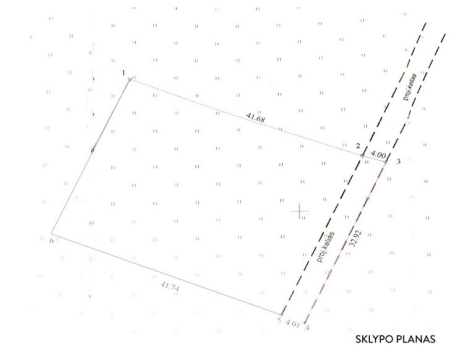

APIE SKLYPĄ:

- Sklypas taisyklingos stačiakampio formos
- Privažiavimas geras iki pat sklypo

APLINKA:

- Šalia sklypo jau kuriasi nauji individualūs namai
- Netoliese yra parduotuvė, Neravų tvenkinys
- Nuolatos kursuoja viešasis transportas

SUSISIEKIMAS:

- 150 m iki asfaltuotos gatvės
- 300 m iki Neravų tvenkinio
- 1 km iki Druskininkų Saulės pagrindinės mokyklos
- 1,2 km iki darželio – lopšelio
- 1km iki parduotuvės
- 1 km iki artimiausios viešojo transporto stotelės
- 5,5 km iki Druskininkų miesto centro Visus naujausius CAPITAL nekilnojamojo turto skelbimus rasite mūsų internetiniame puslapyje www.capital.lt. Kviečiame apsilankyti!

Kontaktiniai duomenys

Telefono numeris: +37067227300

Susisiekti el.paštu: egidijus.gerasimavicius@capitalrealty.com