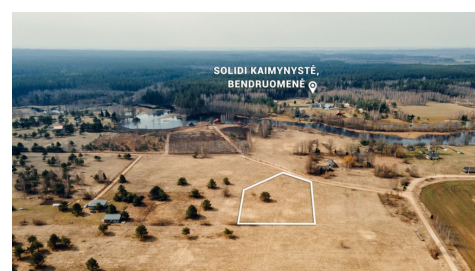

Kontaktiniai duomenys

Telefono numeris: +370 654 44445

Susisiekti el.paštu: marija.svilpe@capital.lt