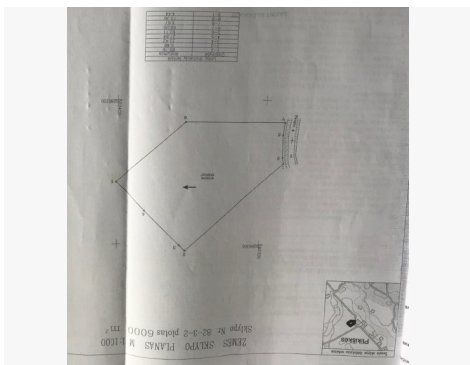

CAPITAL
TEAM

Marija Damaševičiūtė

Reikia pagalbos parduodant
ar perkant nekilnojamąjį turtą?
Galiu būti jūsų asmeninė brokerė!

+370 654 44445
marija.damaseviciute@capital.lt
www.marijadamaseviciute.lt