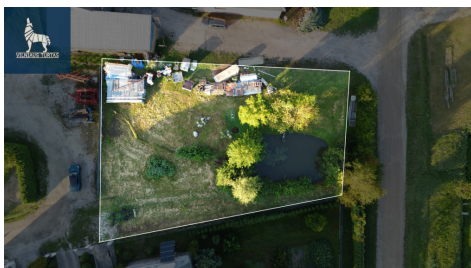

• Gera kaimynystė.

• Šalia sklypo yra visos miesto komunikacijos(vanduo, nuotekos, elektra, dujos).

Papildomą informaciją Jums suteiks:

"Vilniaus Turtas" Brokerė

Sylvija Jurgelevič

+370 659 95441

silvija.jurgelevic@vilniausturtas.lt

Kontaktiniai duomenys

Telefono numeris: +370 659 95441

Susisiekti el.paštu: silvija.jurgelevic@vilniausturtas.lt